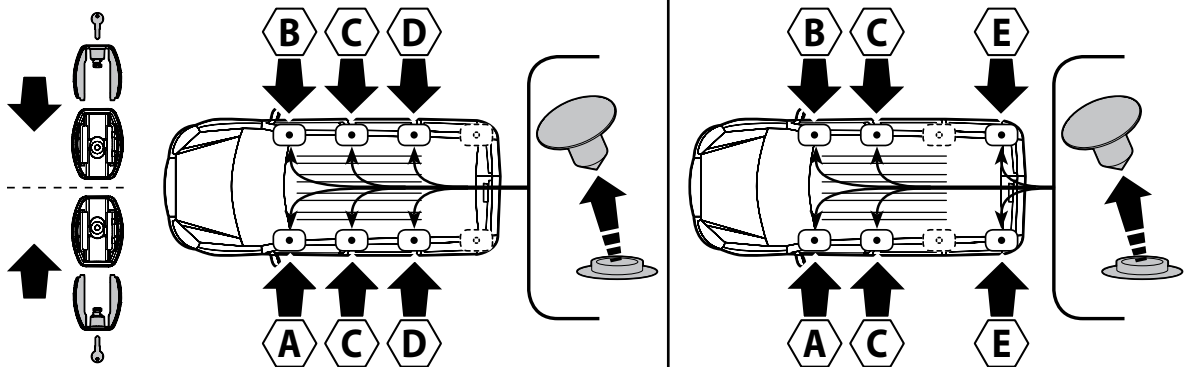

NORDRIVE[®]

TRANSPORT SOLUTIONS

Art. **N30163**

!

Safety regulations

! SAFETY REGULATIONS

! NORME DI SICUREZZA

I ISTRUZIONI DI MONTAGGIO
GB FITTING INSTRUCTIONS
D MONTAGEANLEITUNG
F INSTRUCTIONS DE MONTAGE
E ISTRUCCIONES DE MONTAJE
P INSTRUÇÕES DE MONTAGEM
NL MONTAGE-INSTRUCTIES
S MONTERINGSANVISNING

1

VOLKSWAGEN CADDY
VOLKSWAGEN CADDY LIFE

VOLKSWAGEN CADDY MAXI
VOLKSWAGEN CADDY MAXI LIFE

2

A

2

B

ATTENZIONE WARNING