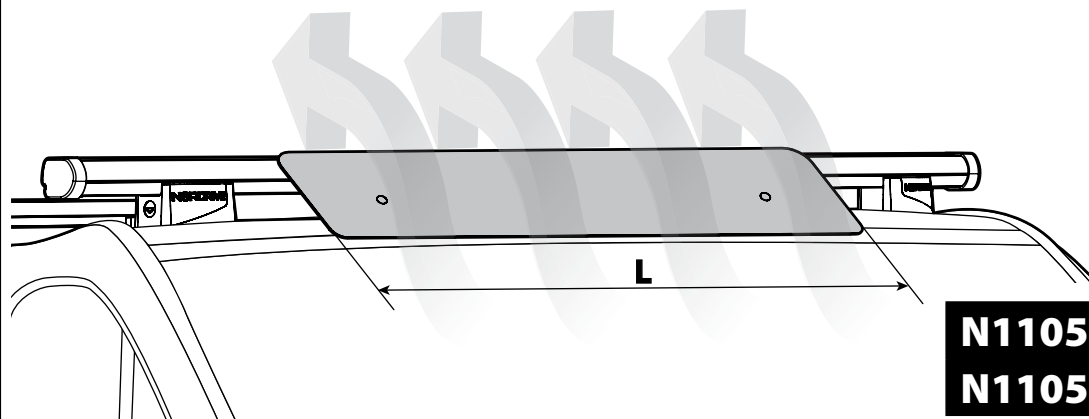

SPOILER

N11057 KP-9 L = 95 cm

N11058 KP-11 L = 110 cm