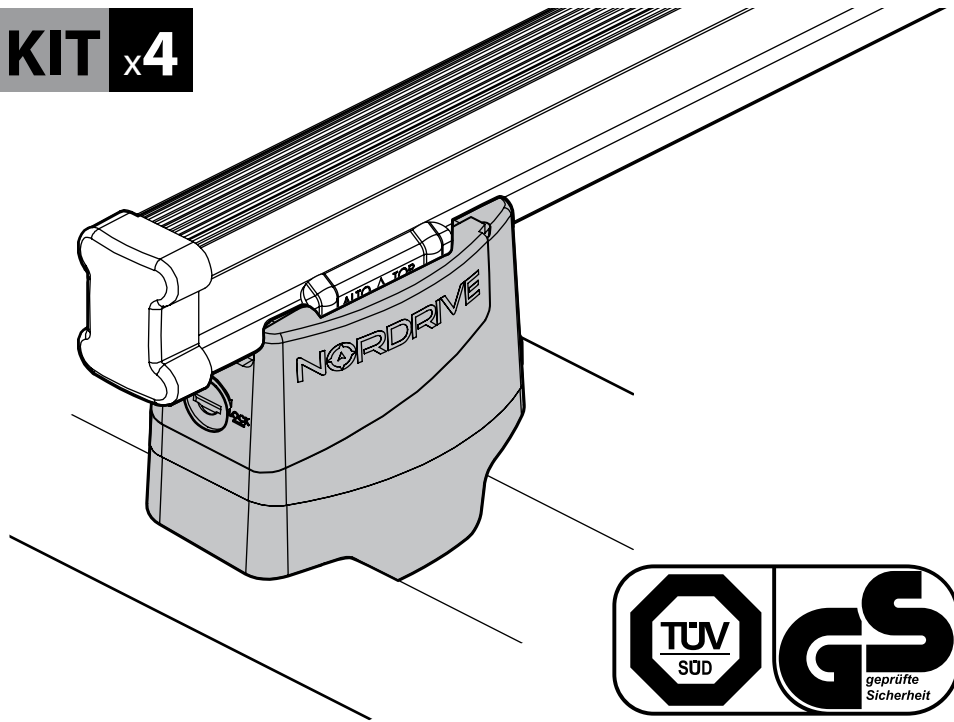

Art. N30172

VOLKSWAGEN TRANSPORTER T5

2000 04/03→03/15

VOLKSWAGEN TRANSPORTER T6

MULTIVAN - CARAVELLE

2000 04/15→

(no guida femmina - no female guide - nicht T-Profil)

☒ H = 1990mm
L = 3000mm

☐ H = 2176mm
L = 3000mm

2 = Art. N30172 x **1**
bars

☒ H = 1990mm
L = 3400mm

☐ H = 2176mm
L = 3400mm

☐ H = 2476mm
L = 3400mm

4 = Art. N30172 x **2**
bars

- **I** ISTRUZIONI DI MONTAGGIO
- **GB** FITTING INSTRUCTIONS
- **D** MONTAGEANLEITUNG
- **F** INSTRUCTIONS DE MONTAGE
- **E** ISTRUCCIONES DE MONTAJE
- **P** INSTRUÇÕES DE MONTAGEM
- **NL** MONTAGE-INSTRUCTIES
- **S** MONTERINGSANVISNING
- **FIN** ASENNUSOHJE
- **EST** PAIGALDUSJUHEND
- **AT** STIPRINÁŠANAS INSTRUKCIJA
- **LT** PRITVIRTINIMO INSTRUKCIJOS
- **PL** INSTRUKCJA MONTAŻU
- **RUS** Инструкции по установке
- **CZ** NÁVOD NA MONTÁŽ
- **SK** NÁVOD NA MONTÁŽ
- **SLO** NAVODILA ZA PRITRJEVANJE
- **HR** UPUTA ZA SASTAVLJANJE
- **H** A FELSZERELÉS MÓDJA
- **GR** Οδηγίες συναρμολόγησης
- **TR** MONTAJ TALIMATLARL
- **BG** ИНСТРУКЦИИ ЗА МОНТАЖ
- **SRB** UPUTSTVA ZA MONTAŽU

KIT x4

- **I** ADATTO PER
- **GB** SUITABLE FOR
- **F** INDIQUÉ POUR
- **D** GEEIGNET FÜR
- **E** ADECUADA PARA

NORDRIVE KARGO SERIES

Kargo
ACCIAIO
Steel

- **I** BARRE KARGO
- **GB** KARGO BARS
- **F** BARRES KARGO
- **D** DACH-LASTENTRÄGER KARGO
- **E** BARRES KARGO

150cm

Art. N10010 x2

Kargo-Plus
ALLUMINIO
Aluminium

- **I** BARRE KARGO-PLUS
- **GB** KARGO-PLUS BARS
- **F** BARRES KARGO-PLUS
- **D** DACH-LASTENTRÄGER KARGO-PLUS
- **E** BARRES KARGO-PLUS

150cm

Art. N10040 x2

KRS-7

7cm

KRS-12

12cm

- **I** CESTE PORTATUTTO KRS-7 / KRS-12
- **GB** KRS-7 / KRS-12 VAN ROOF RACKS
- **F** GALERIE KRS-7 / KRS-12
- **D** DACHKÖRBEIN KRS-7 / KRS-12
- **E** BACAS KRS-7 / KRS-12

NORDRIVE®

TRANSPORT SOLUTIONS