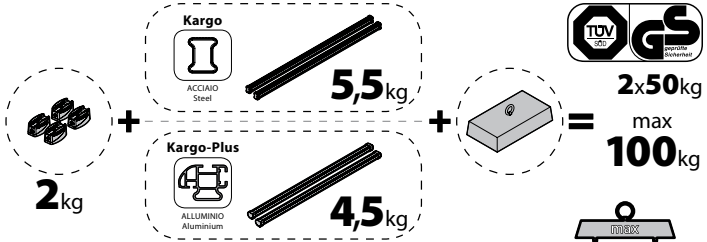

60RO004

x4

60VA003

x1

72FE0001

x1

72FE0002

2 = Art. N30172 x 1
bars