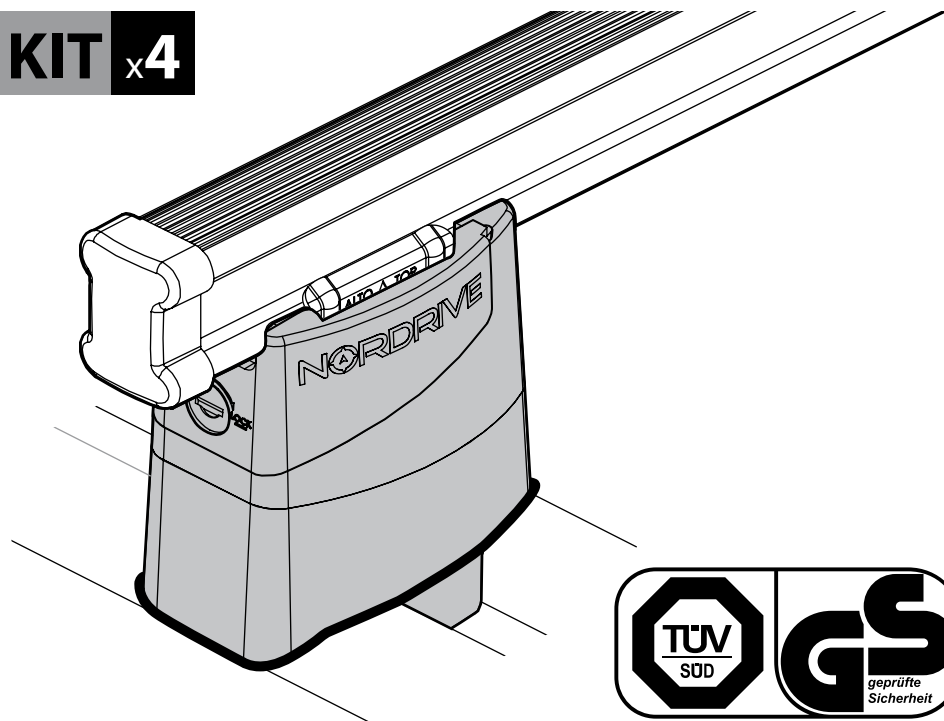

Art. **N30182**

CITROËN NEMO

12/08→03/14

CITROËN NEMO VAN

12/08→03/14

FIAT FIORINO

09/08→

FIAT QUBO

09/08→

PEUGEOT BIPPER

05/08→03/14

Senza Modanatura
Without Roof Trim

Con Modanatura
With Roof Trim

- ⓘ ISTRUZIONI DI MONTAGGIO
- Ⓒ FITTING INSTRUCTIONS
- Ⓓ MONTAGEANLEITUNG
- Ⓕ INSTRUCTIONS DE MONTAGE
- Ⓖ ISTRUCCIONES DE MONTAJE
- Ⓗ INSTRUÇÕES DE MONTAGEM
- Ⓝ MONTAGE-INSTRUCTIES
- Ⓢ MONTERINGSANVISNING
- Ⓕ ASENUSOHJE
- Ⓔ PAIGALDUSJUHEND
- Ⓕ STIPRINĀŠANAS INSTRUKCIJA
- Ⓕ PRITVIRTINIMO INSTRUKCIJOS
- Ⓕ INSTRUKCJA MONTAŻU
- Ⓕ Инструкции по установке
- Ⓕ NÁVOD NA MONTÁŽ
- Ⓕ NÁVOD NA MONTÁŽ
- Ⓕ NAVODILA ZA PRITRJEVANJE
- Ⓕ UPUTA ZA SASTAVLJANJE
- Ⓕ A FELSZERELÉS MÓDJA
- Ⓕ Οδηγίες συναρμολόγησης
- Ⓕ MONTAJ TALIMATLARL
- Ⓕ ИНСТРУКЦИИ ЗА МОНТАЖ
- Ⓕ UPUTSTVA ZA MONTAŽU

KIT x4

- ⓘ ADATTO PER
- Ⓒ SUITABLE FOR
- Ⓕ INDIQUÉ POUR
- Ⓓ GEEIGNET FÜR
- Ⓖ ADECUADA PARA

**NORDRIVE
KARGO SERIES**

A

Kargo
ACCIAIO
Steel

- ⓘ BARRE KARGO
- Ⓒ KARGO BARS
- Ⓕ BARRES KARGO
- Ⓓ DACH-LASTENTRÄGER KARGO
- Ⓖ BARRES KARGO

150cm

Art. **N10010** x2

B

Kargo-Plus
ALLUMINIO
Aluminium

- ⓘ BARRE KARGO-PLUS
- Ⓒ KARGO-PLUS BARS
- Ⓕ BARRES KARGO-PLUS
- Ⓓ DACH-LASTENTRÄGER KARGO-PLUS
- Ⓖ BARRES KARGO-PLUS

150cm

Art. **N10040** x2

C

KRS-7

7cm

KRS-12

12cm

- ⓘ CESTE PORTATUTTO KRS-7 / KRS-12
- Ⓒ KRS-7 / KRS-12 VAN ROOF RACKS
- Ⓕ GALERIE KRS-7 / KRS-12
- Ⓓ DACHKÖRBEIN KRS-7 / KRS-12
- Ⓖ BACAS KRS-7 / KRS-12

NORDRIVE®

TRANSPORT SOLUTIONS