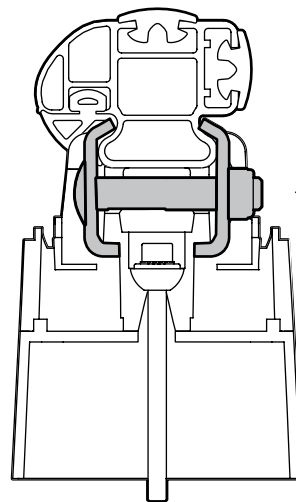

ATTENZIONE WARNING

A Kargo

ACCIAIO
Steel

MONTAGGIO DIRETTO
SUI KIT PIEDI SPECIFICI
DIRECTLY ON FOOT KITS
BEFESTIGUNGSFÜSSE

B Kargo-Plus

ALLUMINIO
Aluminium

MONTAGGIO DIRETTO
SUI KIT PIEDI SPECIFICI
DIRECTLY ON FOOT KITS
BEFESTIGUNGSFÜSSE

A

B