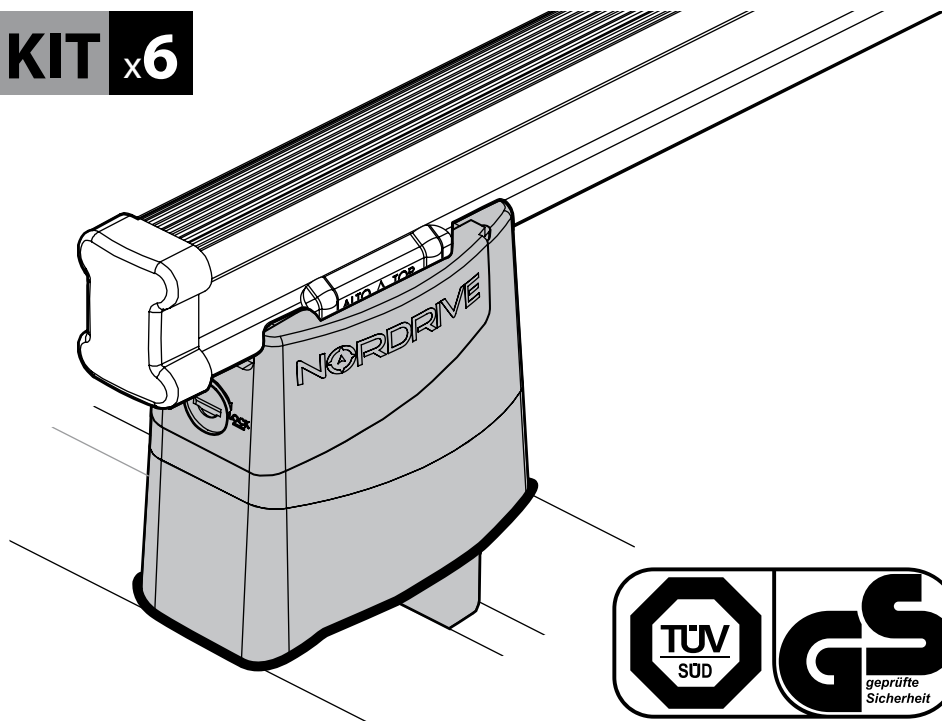

**KIT x6**

- Ⓢ ADATTO PER
- Ⓒ SUITABLE FOR
- Ⓕ INDIQUÉ POUR
- Ⓓ GEEIGNET FÜR
- Ⓔ ADECUADA PARA

**NORDRIVE  
KARGO SERIES**

**A**

**Kargo**

ACCIAIO  
Steel

- Ⓢ BARRE KARGO
- Ⓒ KARGO BARS
- Ⓕ BARRES KARGO
- Ⓓ DACH-LASTENTRÄGER KARGO
- Ⓔ BARRES KARGO