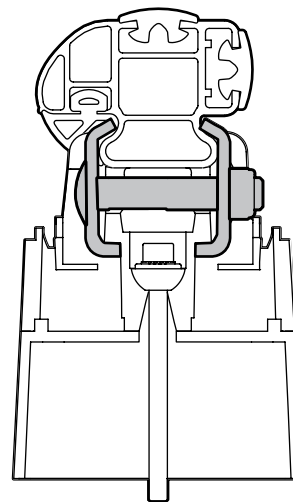

ATTENZIONE WARNING

A Kargo

ACCIAIO
Steel

MONTAGGIO DIRETTO
SUI KIT PIEDI SPECIFICI
DIRECTLY ON FOOT KITS
BEFESTIGUNGSFÜSSE

A

B Kargo-Plus

ALLUMINIO
Aluminium

MONTAGGIO DIRETTO
SUI KIT PIEDI SPECIFICI
DIRECTLY ON FOOT KITS
BEFESTIGUNGSFÜSSE

B