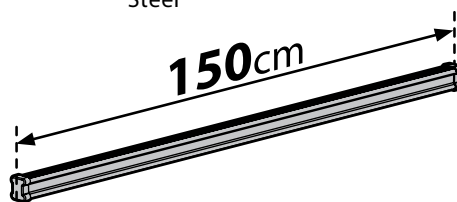

**KIT x6**

- Ⓢ ADATTO PER
- Ⓒ SUITABLE FOR
- Ⓕ INDIQUÉ POUR
- Ⓓ GEEIGNET FÜR
- Ⓔ ADECUADA PARA

**NORDRIVE  
KARGO SERIES**

**A**

**Kargo**

ACCIAIO  
Steel

- Ⓢ BARRE KARGO
- Ⓒ KARGO BARS
- Ⓕ BARRES KARGO
- Ⓓ DACH-LASTENTRÄGER KARGO
- Ⓔ BARRES KARGO