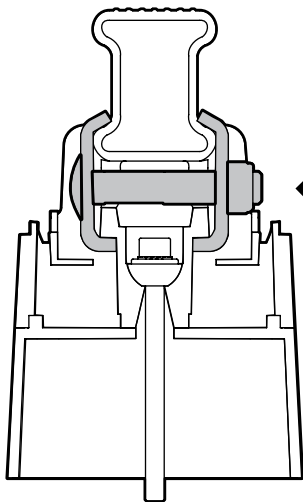

ATTENZIONE WARNING

A Kargo

ACCIAIO
Steel

MONTAGGIO DIRETTO
SUI KIT PIEDI SPECIFICI
DIRECTLY ON FOOT KITS
BEFESTIGUNGSFÜSSE

A

B Kargo-Plus

ALLUMINIO
Aluminium

MONTAGGIO DIRETTO
SUI KIT PIEDI SPECIFICI
DIRECTLY ON FOOT KITS
BEFESTIGUNGSFÜSSE

B