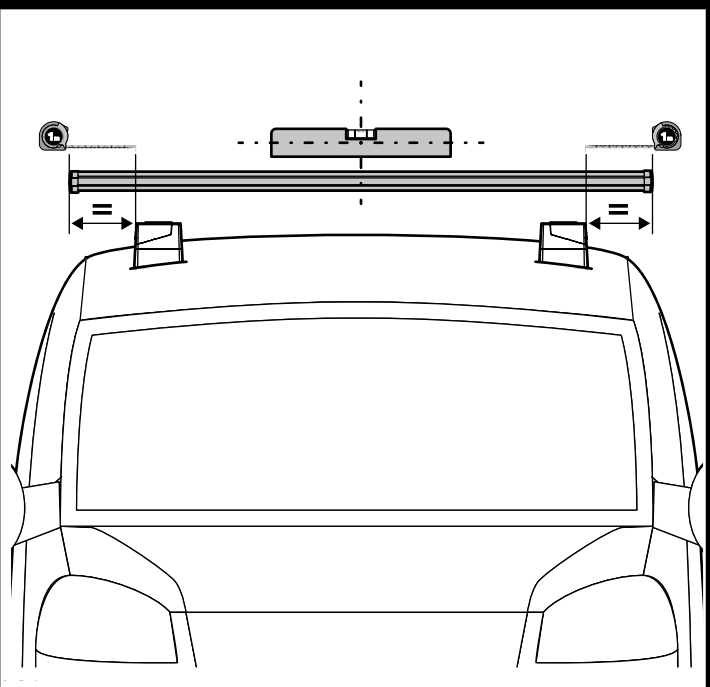

4

A

Kargo

ACCIAIO
Steel