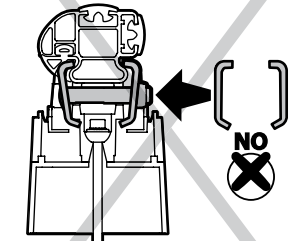

ATTENZIONE WARNING

A Kargo

ACCIAIO
Steel

MONTAGGIO DIRETTO
SUI KIT PIEDI SPECIFICI
DIRECTLY ON FOOT KITS
BEFESTIGUNGSFÜSSE

A

B Kargo-Plus

ALLUMINIO
Aluminium

MONTAGGIO DIRETTO
SUI KIT PIEDI SPECIFICI
DIRECTLY ON FOOT KITS
BEFESTIGUNGSFÜSSE

B