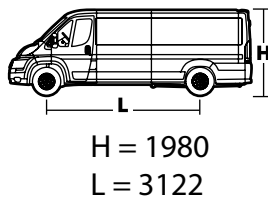

(I) ISTRUZIONI DI MONTAGGIO
(GB) FITTING INSTRUCTIONS
(D) MONTAGEANLEITUNG
(F) INSTRUCTIONS DE MONTAGE
(E) INSTRUCCIONES DE MONTAJE
(P) INSTRUÇÕES DE MONTAGEM
(NL) MONTAGE-INSTRUCTIES
(S) MONTERINGSANVISNING

(FIN) ASENNUSOHJE
(EST) PAIGALDUSJUHEND
(LAT) STIPRIŅŠANAS INSTRUKCIJA
(LT) PRITVIRTINIMO INSTRUKCIJOS
(PL) INSTRUKCJA MONTAŻU
(RUS) Инструкции по установке
(CZ) NÁVOD NA MONTÁŽ
(SK) NÁVOD NA MONTÁŽ

(SLO) NAVODILA ZA PRITRJEVANJE
(HR) UPUTA ZA SASTAVLJANJE
(H) A FELSZERELÉS MÓDJA
(GR) Οδηγίες συναρμολόγησης
(TR) MONTAJ TALIMATLARI
(BG) ИНСТРУКЦИИ ЗА МОНТАЖ
(SRB) UPUTSTVA ZA MONTAŽU

1