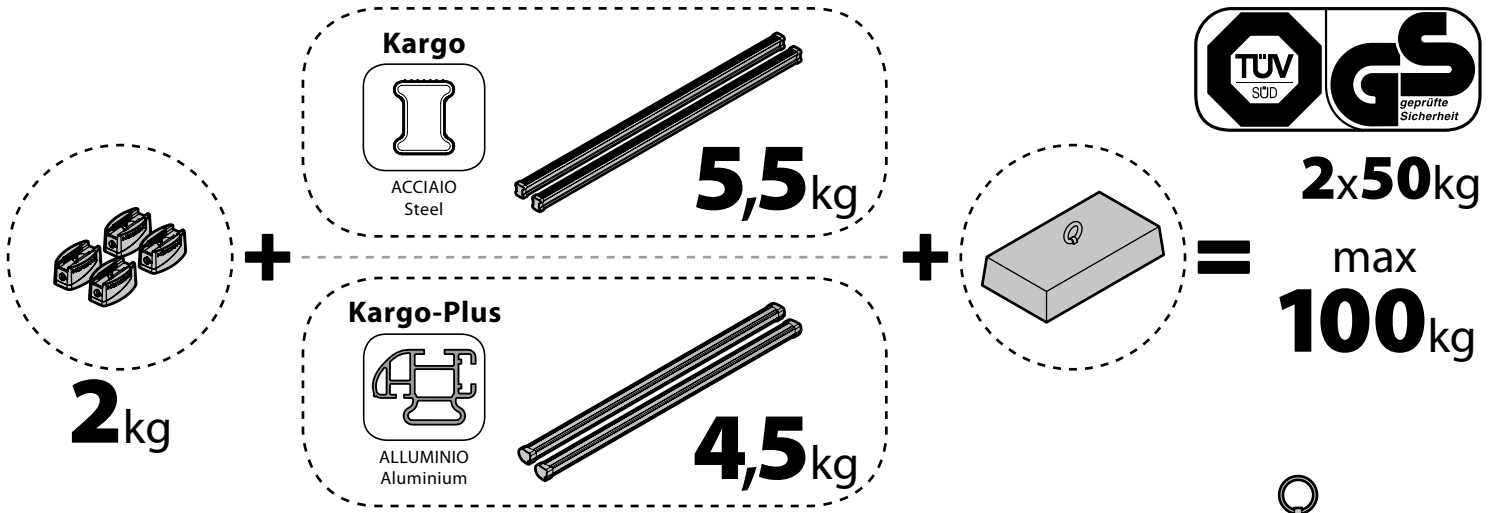

ø8 - ø16
61FN0816

x4

60RO003

x1

72FE0001

x1

72FE0003

(I) ISTRUZIONI DI MONTAGGIO
 (GB) FITTING INSTRUCTIONS
 (D) MONTAGEANLEITUNG
 (F) INSTRUCTIONS DE MONTAGE
 (E) INSTRUCCIONES DE MONTAJE
 (P) INSTRUÇÕES DE MONTAGEM
 (NL) MONTAGE-INSTRUCTIES
 (S) MONTERINGSANVISNING