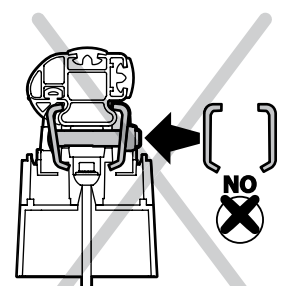

ATTENZIONE WARNING

A Kargo

ACCIAIO
Steel

MONTAGGIO DIRETTO
SUI KIT PIEDI SPECIFICI
DIRECTLY ON FOOT KITS
BEFESTIGUNGSFÜSSE

B Kargo-Plus

ALLUMINIO
Aluminium

MONTAGGIO DIRETTO
SUI KIT PIEDI SPECIFICI
DIRECTLY ON FOOT KITS
BEFESTIGUNGSFÜSSE

A

B