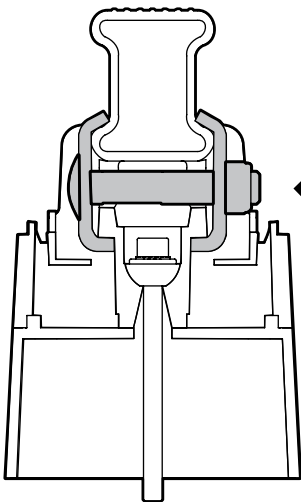

ATTENZIONE WARNING

A Kargo

ACCIAIO
Steel

MONTAGGIO DIRETTO
SUI KIT PIEDI SPECIFICI
DIRECTLY ON FOOT KITS
BEFESTIGUNGSFÜSSE

B Kargo-Plus

ALLUMINIO
Aluminium

MONTAGGIO DIRETTO
SUI KIT PIEDI SPECIFICI
DIRECTLY ON FOOT KITS
BEFESTIGUNGSFÜSSE

A

B