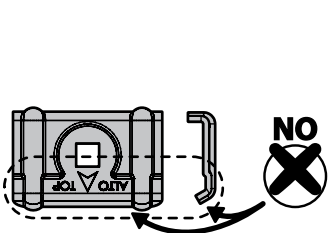

ATTENZIONE WARNING

A Kargo

ACCIAIO
Steel

MONTAGGIO DIRETTO
SUI KIT PIEDI SPECIFICI
DIRECTLY ON FOOT KITS
BEFESTIGUNGSFÜSSE

B Kargo-Plus

ALLUMINIO
Aluminium

MONTAGGIO DIRETTO
SUI KIT PIEDI SPECIFICI
DIRECTLY ON FOOT KITS
BEFESTIGUNGSFÜSSE

A

B