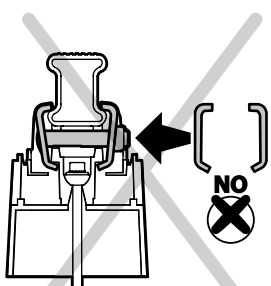

ATTENZIONE WARNING

A Kargo

ACCIAIO
Steel

MONTAGGIO DIRETTO
SUI KIT PIEDI SPECIFICI
DIRECTLY ON FOOT KITS
BEFESTIGUNGSFÜSSE

B Kargo-Plus

ALLUMINIO
Aluminium

MONTAGGIO DIRETTO
SUI KIT PIEDI SPECIFICI
DIRECTLY ON FOOT KITS
BEFESTIGUNGSFÜSSE

A

B