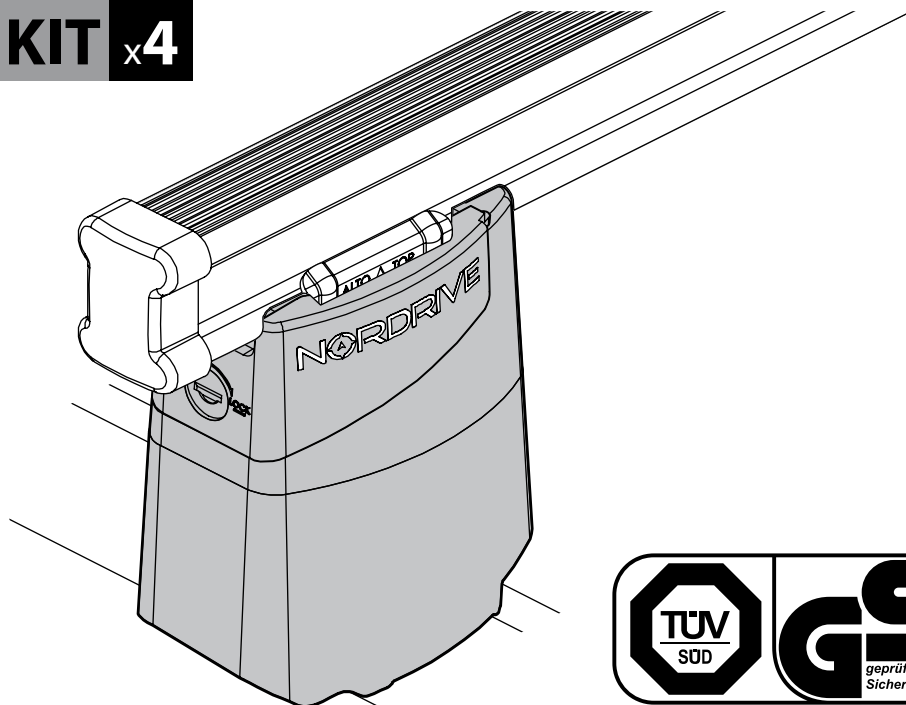

Art. **N30202**

CITROËN BERLINGO

2000 04/08→05/18

PEUGEOT PARTNER

2000 04/08→08/18

PEUGEOT PARTNER TEPEE (no railing)

2000 05/08→08/18

✓ L1 = 4380mm

✓ L2 = 4628mm

✓ SENZA VOLETTO
WITHOUT ROOF
WINDOW
OHNE DACHLUKE

✓ CON VOLETTO
WITH ROOF WINDOW
MIT DACHLUKE

- ⓘ ISTRUZIONI DI MONTAGGIO
- Ⓒ FITTING INSTRUCTIONS
- Ⓓ MONTAGEANLEITUNG
- Ⓕ INSTRUCTIONS DE MONTAGE
- Ⓖ ISTRUCCIONES DE MONTAJE
- Ⓗ INSTRUÇÕES DE MONTAGEM
- Ⓝ MONTAGE-INSTRUCTIES
- Ⓢ MONTERINGSANVISNING
- Ⓕ ASENUSOHJE
- Ⓔ PAIGALDUSJUHEND
- Ⓕ STIPRINĀŠANAS INSTRUKCIJA
- Ⓕ PRITVIRTINIMO INSTRUKCIJOS
- Ⓕ INSTRUKCJA MONTAŻU
- Ⓕ Инструкции по установке
- Ⓕ NÁVOD NA MONTÁŽ
- Ⓕ NÁVOD NA MONTÁŽ
- Ⓕ NAVODILA ZA PRITRJEVANJE
- Ⓕ UPUTA ZA SASTAVLJANJE
- Ⓕ A FELSZERELÉS MÓDJA
- Ⓕ Οδηγίες συναρμολόγησης
- Ⓕ MONTAJ TALIMATLARLARI
- Ⓕ ИНСТРУКЦИИ ЗА МОНТАЖ
- Ⓕ UPUTSTVA ZA MONTAŽU

KIT x4