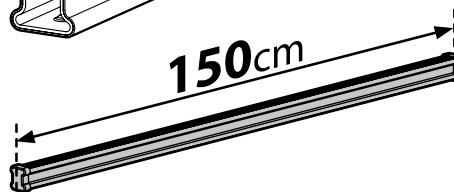

- ☐ ADATTO PER
- ☐ SUITABLE FOR
- ☐ INDIQUÉ POUR
- ☐ GEEIGNET FÜR
- ☐ ADECUADA PARA

**NORDRIVE
KARGO SERIES**

Kargo
ACCIAIO
Steel

- ☐ BARRE KARGO
- ☐ KARGO BARS
- ☐ BARRES KARGO
- ☐ DACH-LASTENTRÄGER
  KARGO
- ☐ BARRES KARGO

150cm

Art. **N10010** x3

Kargo-Plus
ALLUMINIO
Aluminium

- ☐ BARRE KARGO-PLUS
- ☐ KARGO-PLUS BARS
- ☐ BARRES KARGO-PLUS
- ☐ DACH-LASTENTRÄGER
  KARGO-PLUS
- ☐ BARRES KARGO-PLUS

150cm