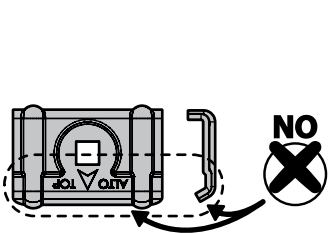

ATTENZIONE WARNING

A Kargo

ACCIAIO
Steel

MONTAGGIO DIRETTO
SUI KIT PIEDI SPECIFICI
DIRECTLY ON FOOT KITS
BEFESTIGUNGSFÜSSE

A

B Kargo-Plus

ALLUMINIO
Aluminium

MONTAGGIO DIRETTO
SUI KIT PIEDI SPECIFICI
DIRECTLY ON FOOT KITS
BEFESTIGUNGSFÜSSE

B

OK ✓

NO ✗

OK ✓

NO ✗

OK ✓

OK ✓

OK ✓

OK ✓

NO ✗

NO ✗

NO ✗

NO ✗