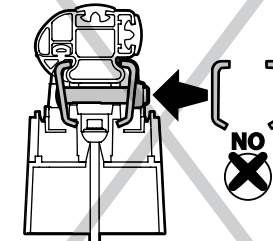

ATTENZIONE WARNING

A Kargo

ACCIAIO
Steel

MONTAGGIO DIRETTO
SUI KIT PIEDI SPECIFICI
DIRECTLY ON FOOT KITS
BEFESTIGUNGSFÜSSE

A

B Kargo-Plus

ALLUMINIO
Aluminium

MONTAGGIO DIRETTO
SUI KIT PIEDI SPECIFICI
DIRECTLY ON FOOT KITS
BEFESTIGUNGSFÜSSE

B

OK ✓

NO ✗

OK ✓

NO ✗

OK ✓

OK ✓

OK ✓

OK ✓

NO ✗

NO ✗

NO ✗

NO ✗