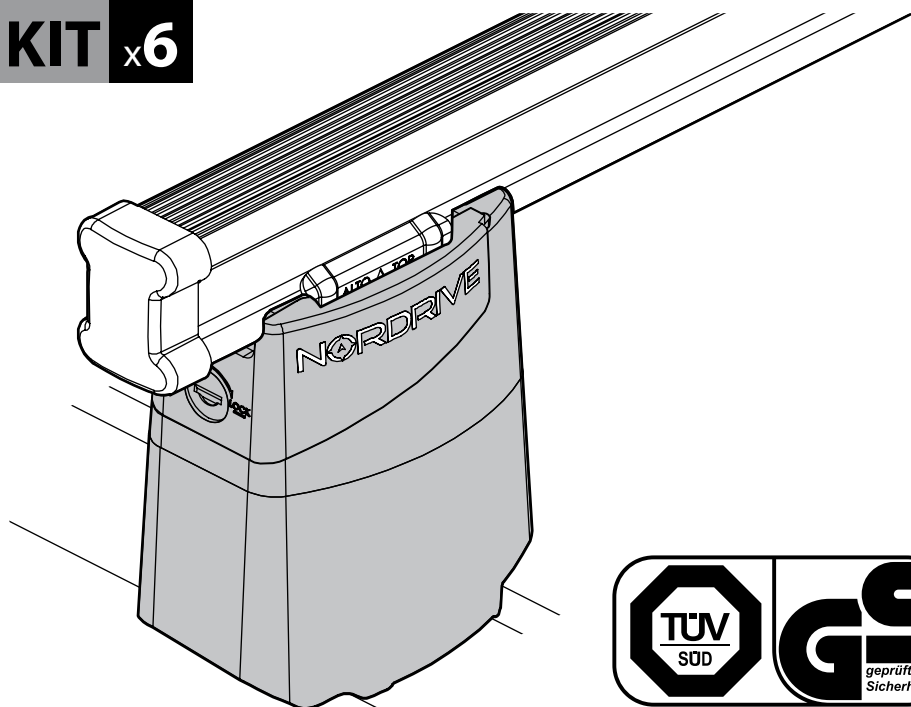

Art. **N30203**

CITROËN BERLINGO

04/08→05/18

PEUGEOT PARTNER

04/08→08/18

**PEUGEOT PARTNER
TEPEE (no railing)**

05/08→08/18

☒ L = 4380mm

☒ L = 4628mm

☒ SENZA VOLETTO
WITHOUT ROOF
WINDOWS

☐ CON VOLETTO
WITH ROOF
WINDOWS

- ☐ ISTRUZIONI DI MONTAGGIO
- ☐ FITTING INSTRUCTIONS
- ☐ MONTAGEANLEITUNG
- ☐ INSTRUCTIONS DE MONTAGE
- ☐ ISTRUCCIONES DE MONTAJE
- ☐ INSTRUÇÕES DE MONTAGEM
- ☐ MONTAGE-INSTRUCTIES
- ☐ MONTERINGSANVISNING
- ☐ ASENNUSOHJE
- ☐ PAIGALDUSJUHEND
- ☐ STIPRINĀŠANAS INSTRUKCIJA
- ☐ PRITVIRTINIMO INSTRUKCIJOS
- ☐ INSTRUKCJA MONTAŻU
- ☐ Инструкции по установке
- ☐ NÁVOD NA MONTÁŽ
- ☐ NÁVOD NA MONTÁŽ
- ☐ NAVODILA ZA PRITRJEVANJE
- ☐ UPUTA ZA SASTAVLJANJE
- ☐ A FELSZERELÉS MÓDJA
- ☐ Οδηγίες συναρμολόγησης
- ☐ MONTAJ TALIMATLARLARI
- ☐ ИНСТРУКЦИИ ЗА МОНТАЖ
- ☐ UPUTSTVA ZA MONTAŽU

KIT x6