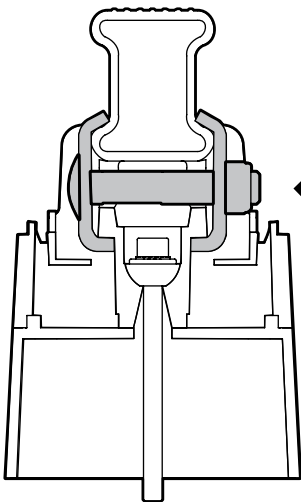

ATTENZIONE WARNING

A Kargo

ACCIAIO
Steel

MONTAGGIO DIRETTO
SUI KIT PIEDI SPECIFICI
DIRECTLY ON FOOT KITS
BEFESTIGUNGSFÜSSE

A

B Kargo-Plus

ALLUMINIO
Aluminium

MONTAGGIO DIRETTO
SUI KIT PIEDI SPECIFICI
DIRECTLY ON FOOT KITS
BEFESTIGUNGSFÜSSE

B

OK ✓

NO ✗

OK ✓

NO ✗

OK ✓

OK ✓

OK ✓

OK ✓

NO ✗

NO ✗

NO ✗

NO ✗