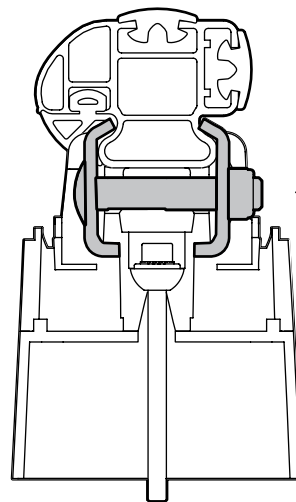

OK ✓

OK ✓

OK ✓

OK ✓