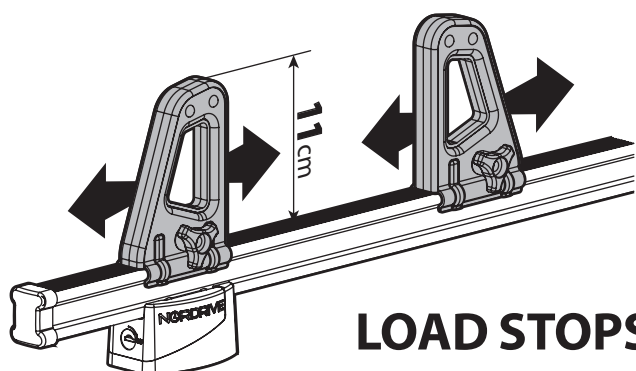

LOAD STOPS

N11001 K-1