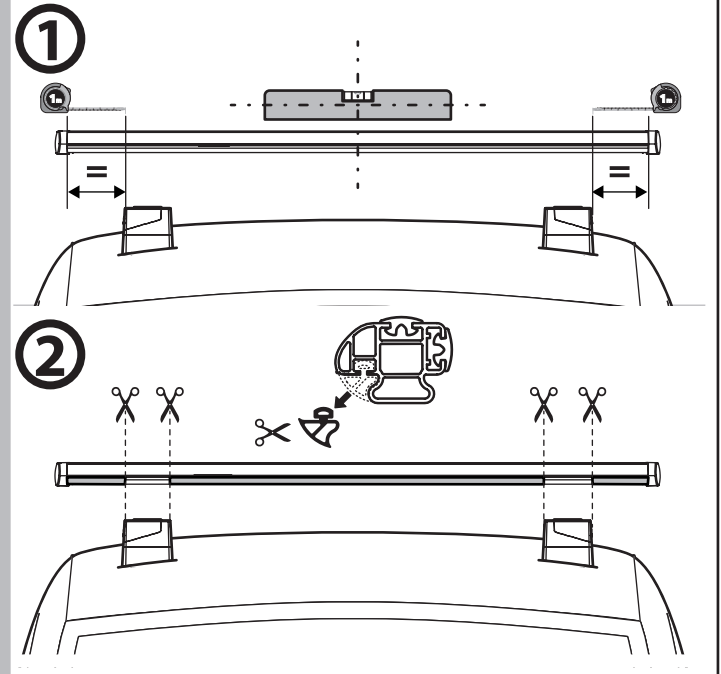

B

Kargo-Plus

ALLUMINIO
Aluminium