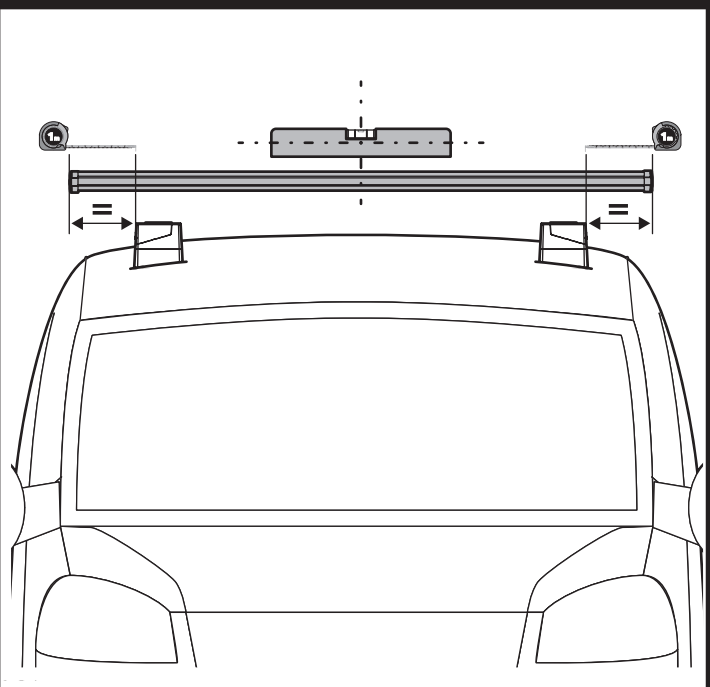

Kargo-Plus

B

ALLUMINIO
Aluminium

MONTAGGIO DIRETTO
SUI KIT PIEDI SPECIFICI
DIRECTLY ON FOOT KITS
BEFESTIGUNGSFÜSSE

4

A

Kargo

ACCIAIO
Steel