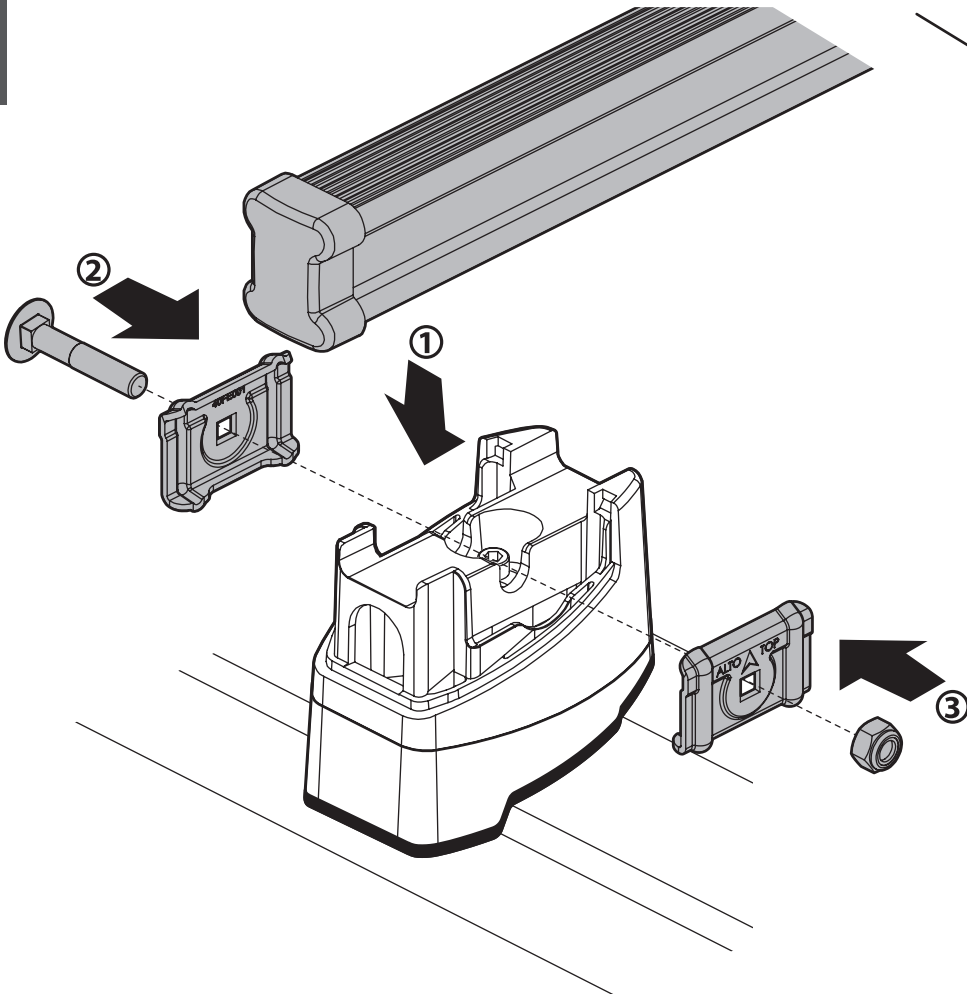

4

A

Kargo

ACCIAIO
Steel

B

Kargo-Plus

ALLUMINIO
Aluminium

5