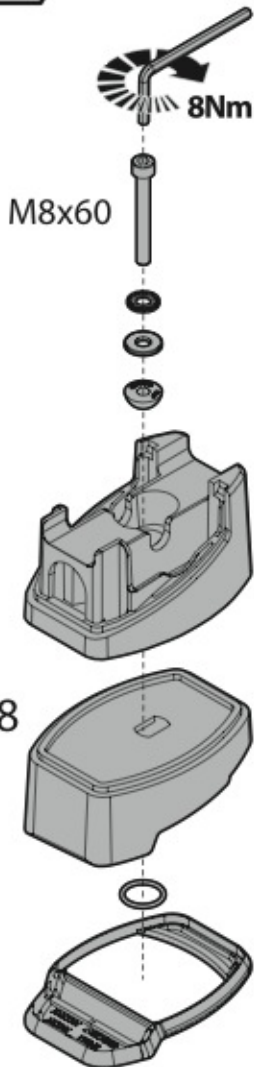

(I) ISTRUZIONI DI MONTAGGIO
(GB) FITTING INSTRUCTIONS
(D) MONTAGEANLEITUNG
(F) INSTRUCTIONS DE MONTAGE
(E) ISTRUCCIONES DE MONTAJE
(P) INSTRUÇÕES DE MONTAGEM
(NL) MONTAGE-INSTRUCTIES
(S) MONTERINGSANVISNING

(FIN) ASENNUSOHJE
(EST) PAIGALDUSJUHEND
(LAT) STIPRINĀŠANAS INSTRUKCIJA
(LT) PRITVIRTINIMO INSTRUKCIJOS
(PL) INSTRUKCJA MONTAŻU
(RUS) Инструкции по установке
(CZ) NÁVOD NA MONTÁŽ
(SK) NÁVOD NA MONTÁŽ

(SLO) NAVODILA ZA PRITRJEVANJE
(HR) UPUTA ZA SASTAVLJANJE
(H) A FELSZERELÉS MÓDJA
(GR) Οδηγία συναρμολόγησης
(TR) MONTAJ TALIMATLARI
(BG) ИНСТРУКЦИИ ЗА МОНТАЖ
(SRB) UPUTSTVA ZA MONTAŽU

1

2

A

2

B

2

C