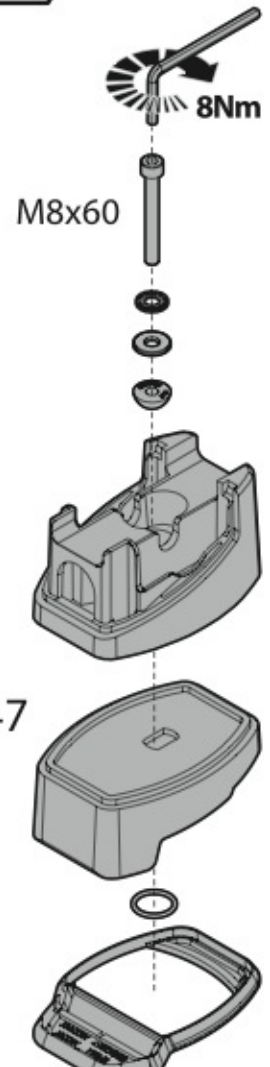

Art. **N30223**

MERCEDES CITAN

10/12 →

EXTRALONG (L = 3081mm)

RENAULT KANGOO

02/08 →

EXPRESS MAXI (L = 3081mm)

KIT x6

(SLO) NAVODILA ZA PRITRJEVANJE
 (HR) UPUTA ZA SASTAVLJANJE
 (H) A FELSZERELÉS MÓDJA
 (GR) Οδηγία συναρμολόγησης
 (TR) MONTAJ TALIMATLARI
 (BG) ИНСТРУКЦИИ ЗА МОНТАЖ
 (SRB) UPUTSTVA ZA MONTAŽU

1

2

A

2

B

2

C

2

D

2

E

3

ATTENZIONE WARNING

A **Kargo**

 ACCIAIO
 Steel