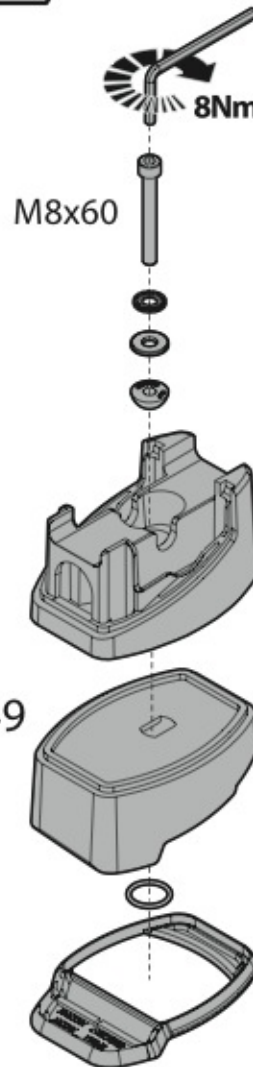

Art. **N30223**

MERCEDES CITAN

10/12 →

EXTRALONG (L = 3081mm)

RENAULT KANGOO

02/08 →

EXPRESS MAXI (L = 3081mm)

KIT x6

(SLO) NAVODILA ZA PRITRJEVANJE
 (HR) UPUTA ZA SASTAVLJANJE
 (H) A FELSZERELÉS MÓDJA
 (GR) Οδηγία συναρμολόγησης
 (TR) MONTAJ TALIMATLARI
 (BG) ИНСТРУКЦИИ ЗА МОНТАЖ
 (SRB) UPUTSTVA ZA MONTAŽU

1

2

A

2

B

2

C

2

D

2

E

3

ATTENZIONE WARNING

A **Kargo**

 ACCIAIO
 Steel