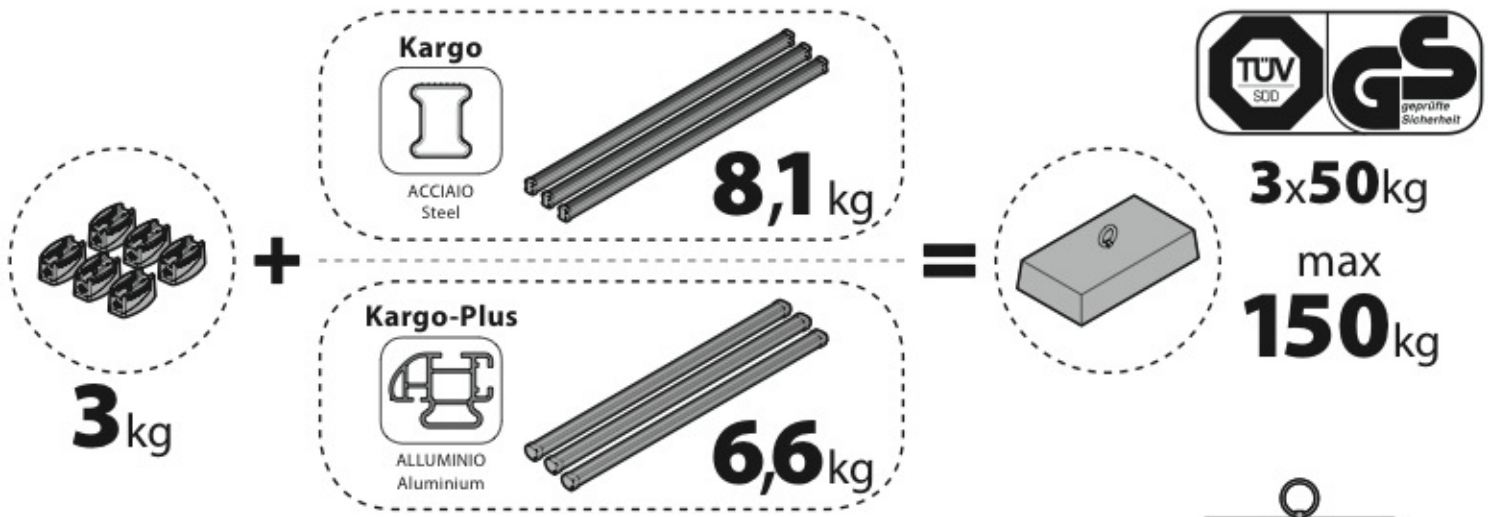

Art. **N10035** x3

NORDRIVE[®]
TRANSPORT SOLUTIONS

NORDRIVE®

TRANSPORT SOLUTIONS

Art. **N30223**

(I) ISTRUZIONI DI MONTAGGIO
 (GB) FITTING INSTRUCTIONS
 (D) MONTAGEANLEITUNG
 (F) INSTRUCTIONS DE MONTAGE
 (E) ISTRUCCIONES DE MONTAJE
 (P) INSTRUÇÕES DE MONTAGEM
 (NL) MONTAGE-INSTRUCTIES
 (S) MONTERINGSANVISNING