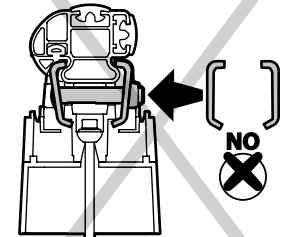

ATTENZIONE WARNING

A Kargo

ACCIAIO
Steel

MONTAGGIO DIRETTO
SUI KIT PIEDI SPECIFICI
DIRECTLY ON FOOT KITS
BEFESTIGUNGSFÜSSE

B Kargo-Plus

ALLUMINIO
Aluminium

MONTAGGIO DIRETTO
SUI KIT PIEDI SPECIFICI
DIRECTLY ON FOOT KITS
BEFESTIGUNGSFÜSSE

A

B

NO

NO

NO

NO

NO

NO