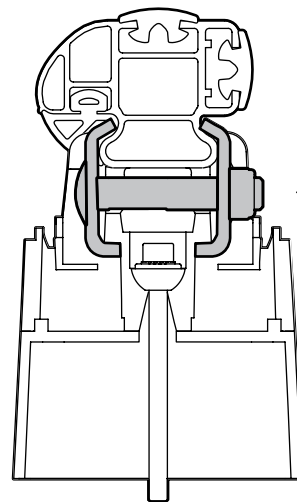

ATTENZIONE WARNING

A Kargo

ACCIAIO
Steel

MONTAGGIO DIRETTO
SUI KIT PIEDI SPECIFICI
DIRECTLY ON FOOT KITS
BEFESTIGUNGSFÜSSE

B Kargo-Plus

ALLUMINIO
Aluminium

MONTAGGIO DIRETTO
SUI KIT PIEDI SPECIFICI
DIRECTLY ON FOOT KITS
BEFESTIGUNGSFÜSSE

A

B

NO

NO

NO

NO

NO

NO