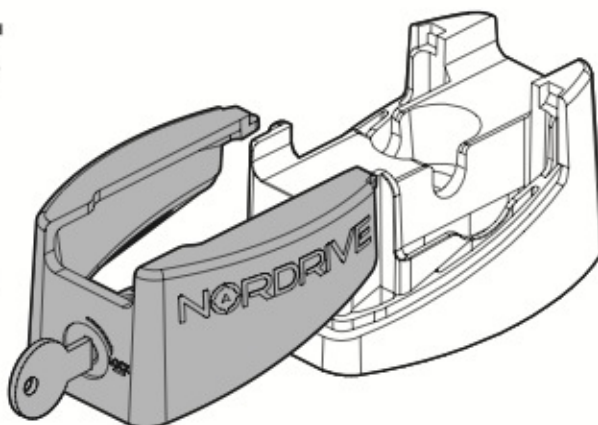

NORDRIVE®
TRANSPORT SOLUTIONS

Art. **N30252**