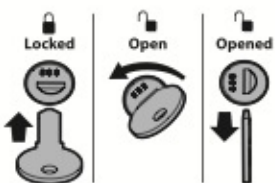

NORDRIVE®
TRANSPORT SOLUTIONS

Art. **N30252**