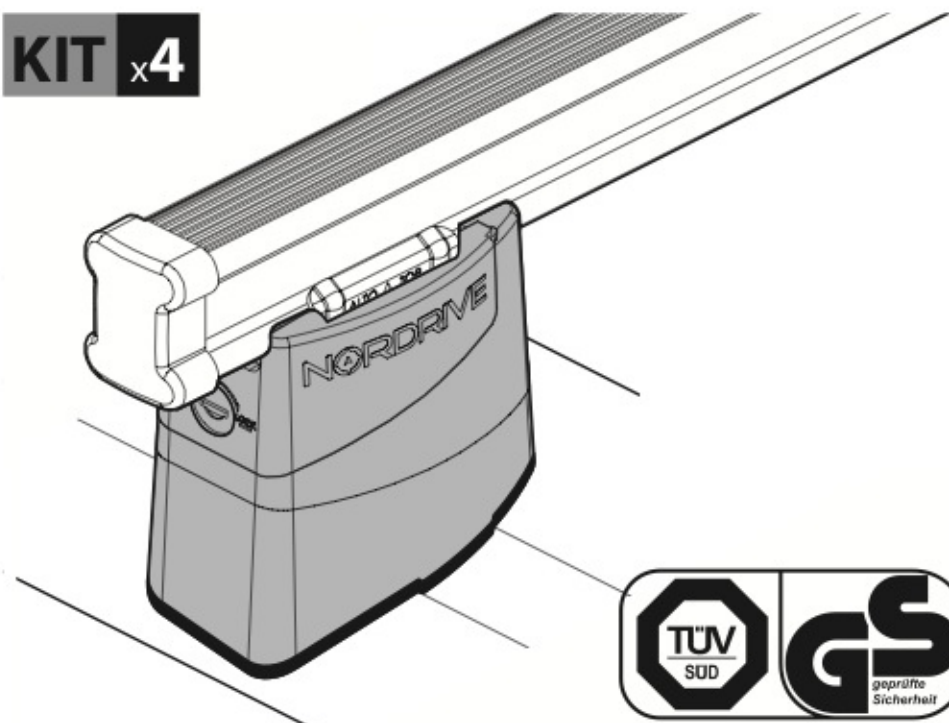

Art. **N30252**

**DACIA LOGAN
FURGOVAN**

02/07→09/13

KIT x4

- (I) ISTRUZIONI DI MONTAGGIO
- (GB) FITTING INSTRUCTIONS
- (D) MONTAGEANLEITUNG
- (F) INSTRUCTIONS DE MONTAGE
- (E) INSTRUCCIONES DE MONTAJE
- (P) INSTRUÇÕES DE MONTAGEM
- (NL) MONTAGE-INSTRUCTIES
- (S) MONTERINGSANVISNING
- (FIN) ASENNUSOHJE
- (EST) PAIGALDUSJUHEND
- (LAT) STIPRINĀŠANAS INSTRUKCIJA
- (LT) PRITVIRTINIMO INSTRUKCIJOS
- (PL) INSTRUKCJA MONTAŻU
- (RUS) Инструкции по установке
- (CZ) NÁVOD NA MONTÁŽ
- (SK) NÁVOD NA MONTÁŽ
- (SLO) NAVODILA ZA PRITRJEVANJE
- (HR) UPUTA ZA SASTAVLJANJE
- (H) A FELSZERELÉS MÓDJA
- (GR) Οδηγία συναρμολόγησης
- (TR) MONTAJ TALIMATLARL
- (BG) ИНСТРУКЦИИ ЗА МОНТАЖ
- (SRB) UPUTSTVA ZA MONTAŽU