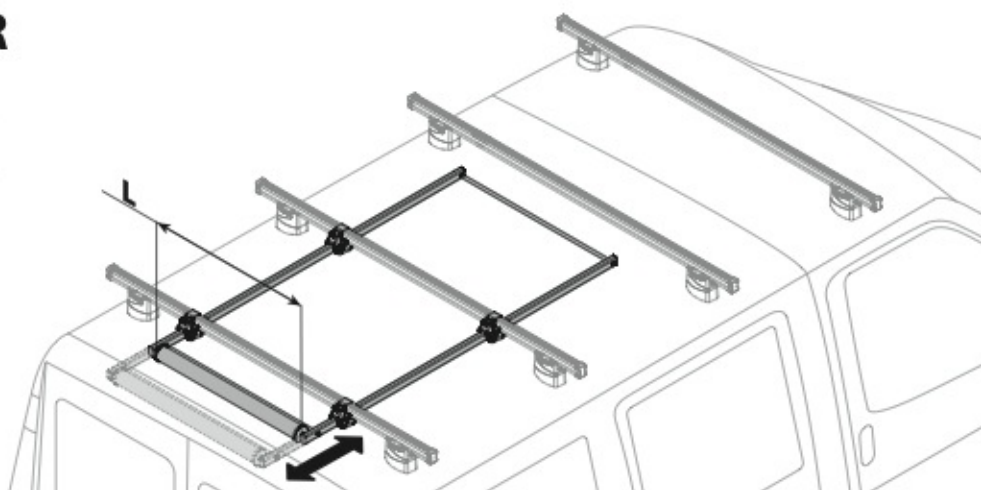

EXTENSION ROLLER

N11020 U-0 L = 64 cm

N11021 U-7 L = 96 cm

Acciaio
Steel

Alluminio
Aluminium

NORDRIVE®
TRANSPORT SOLUTIONS

is a registered trade mark of
LAMPA S.p.A.
46019 Viadana (MN) ITALY
Ditta certificata UNI EN ISO 9001:2008
www.nordrive.it
www.lampa.it

91CA0359 r03