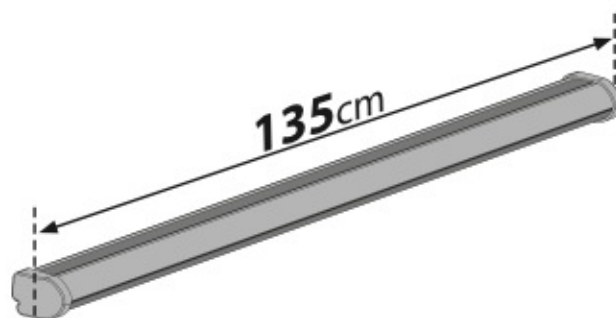

Kargo-Plus series

Alluminio / Aluminium

Art. **N10035** x3

- (I) ISTRUZIONI DI MONTAGGIO
- (GB) FITTING INSTRUCTIONS
- (D) MONTAGEANLEITUNG
- (F) INSTRUCTIONS DE MONTAGE
- (E) INSTRUCCIONES DE MONTAJE
- (P) INSTRUÇÕES DE MONTAGEM
- (NL) MONTAGE-INSTRUCTIES
- (S) MONTERINGSANVISNING
- (FIN) ASENNUSOHJE
- (EST) PAIGALDUSJUHEND
- (LAT) STIPRINĀŠANAS INSTRUKCIJA
- (LT) PRITVIRTINIMO INSTRUKCIJOS
- (PL) INSTRUKCJA MONTAŻU
- (RUS) Инструкции по установке
- (CZ) NÁVOD NA MONTÁŽ
- (SK) NÁVOD NA MONTÁŽ
- (SLO) NAVODILA ZA PRITRJEVANJE
- (HR) UPUTA ZA SASTAVLJANJE
- (H) A FELSZERELÉS MÓDJA
- (GR) Οδηγία συναρμολόγησης
- (TR) MONTAJ TALIMATLARI
- (BG) ИНСТРУКЦИИ ЗА МОНТАЖ
- (SRB) UPUTSTVA ZA MONTAŽU