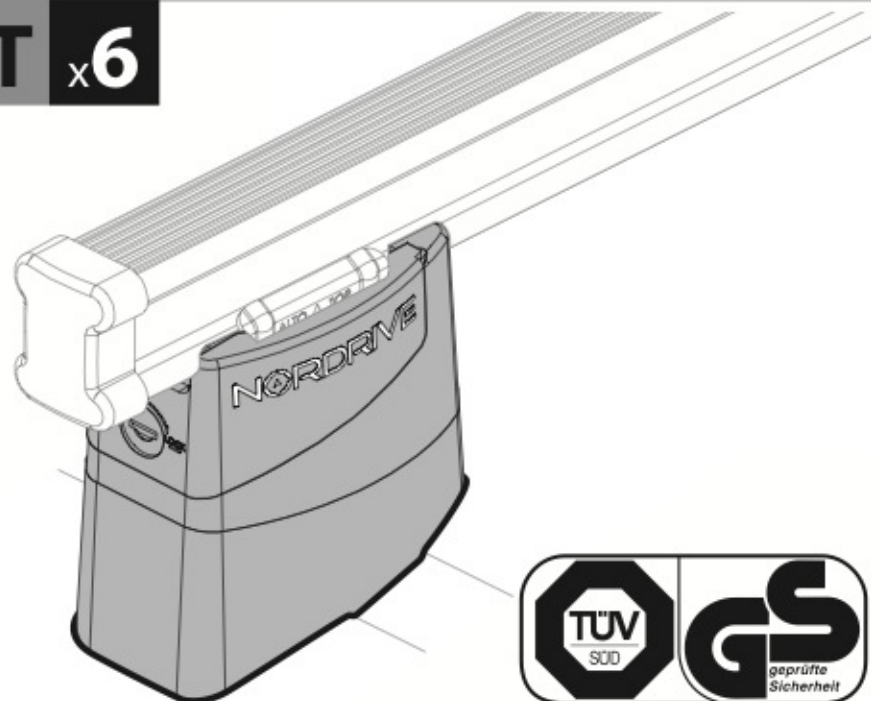

Art. **N30253**

KIT x6

DACIA LOGAN FURGOVAN

2000
2007 →

(I) PER (GB) FOR (F) POUR (D) FÜR