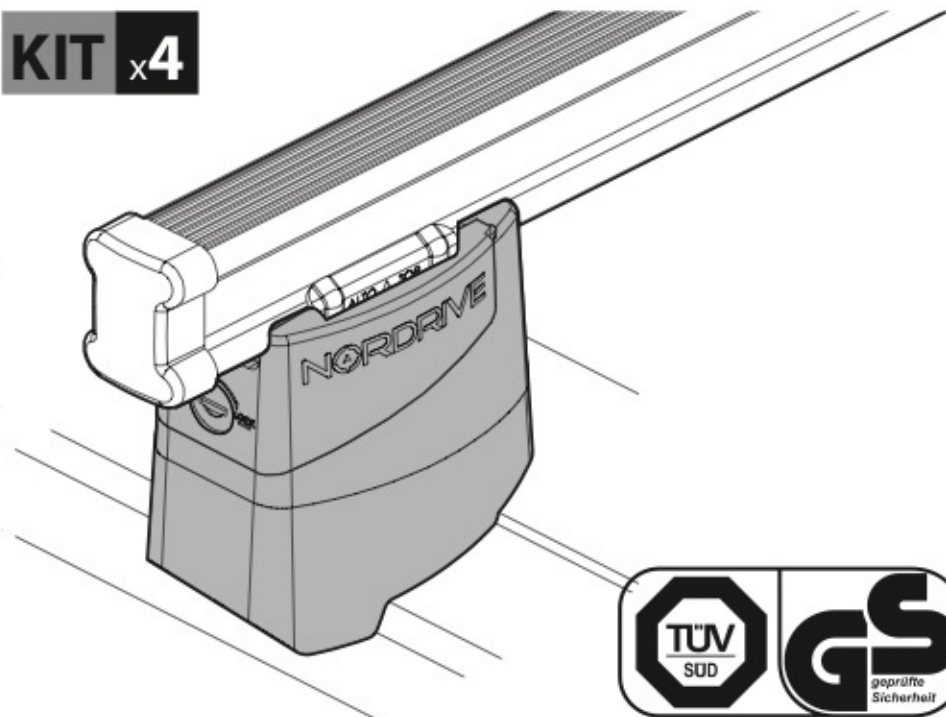

Art. **N30262**

NISSAN EVALIA

NISSAN NV200

KIT x4

- (I) ADATTO PER
- (GB) SUITABLE FOR
- (F) INDIQUÉ POUR
- (D) GEEIGNET FÜR
- (E) ADECUADA PARA

**NORDRIVE
KARGO SERIES**

- (I) ISTRUZIONI DI MONTAGGIO
- (GB) FITTING INSTRUCTIONS
- (D) MONTAGEANLEITUNG
- (F) INSTRUCTIONS DE MONTAGE
- (E) INSTRUCCIONES DE MONTAJE
- (P) INSTRUÇÕES DE MONTAGEM
- (NL) MONTAGE-INSTRUCTIES
- (S) MONTERINGSANVISNING
- (FIN) ASENNUSOHJE
- (EST) PAIGALDUSJUHEND
- (LAT) STIPRINĀŠANAS INSTRUKCIJA
- (LT) PRITVIRTINIMO INSTRUKCIJOS
- (PL) INSTRUKCJA MONTAŻU
- (RUS) Инструкции по установке
- (CZ) NÁVOD NA MONTÁŽ
- (SK) NÁVOD NA MONTÁŽ
- (SLO) NAVODILA ZA PRITRJEVANJE
- (HR) UPUTA ZA SASTAVLJANJE
- (H) A FELSZERELÉS MÓDJA
- (GR) Οδηγία συναρμολόγησης
- (TR) MONTAJ TALIMATLARL
- (BG) ИНСТРУКЦИИ ЗА МОНТАЖ
- (SRB) UPUTSTVA ZA MONTAŽU