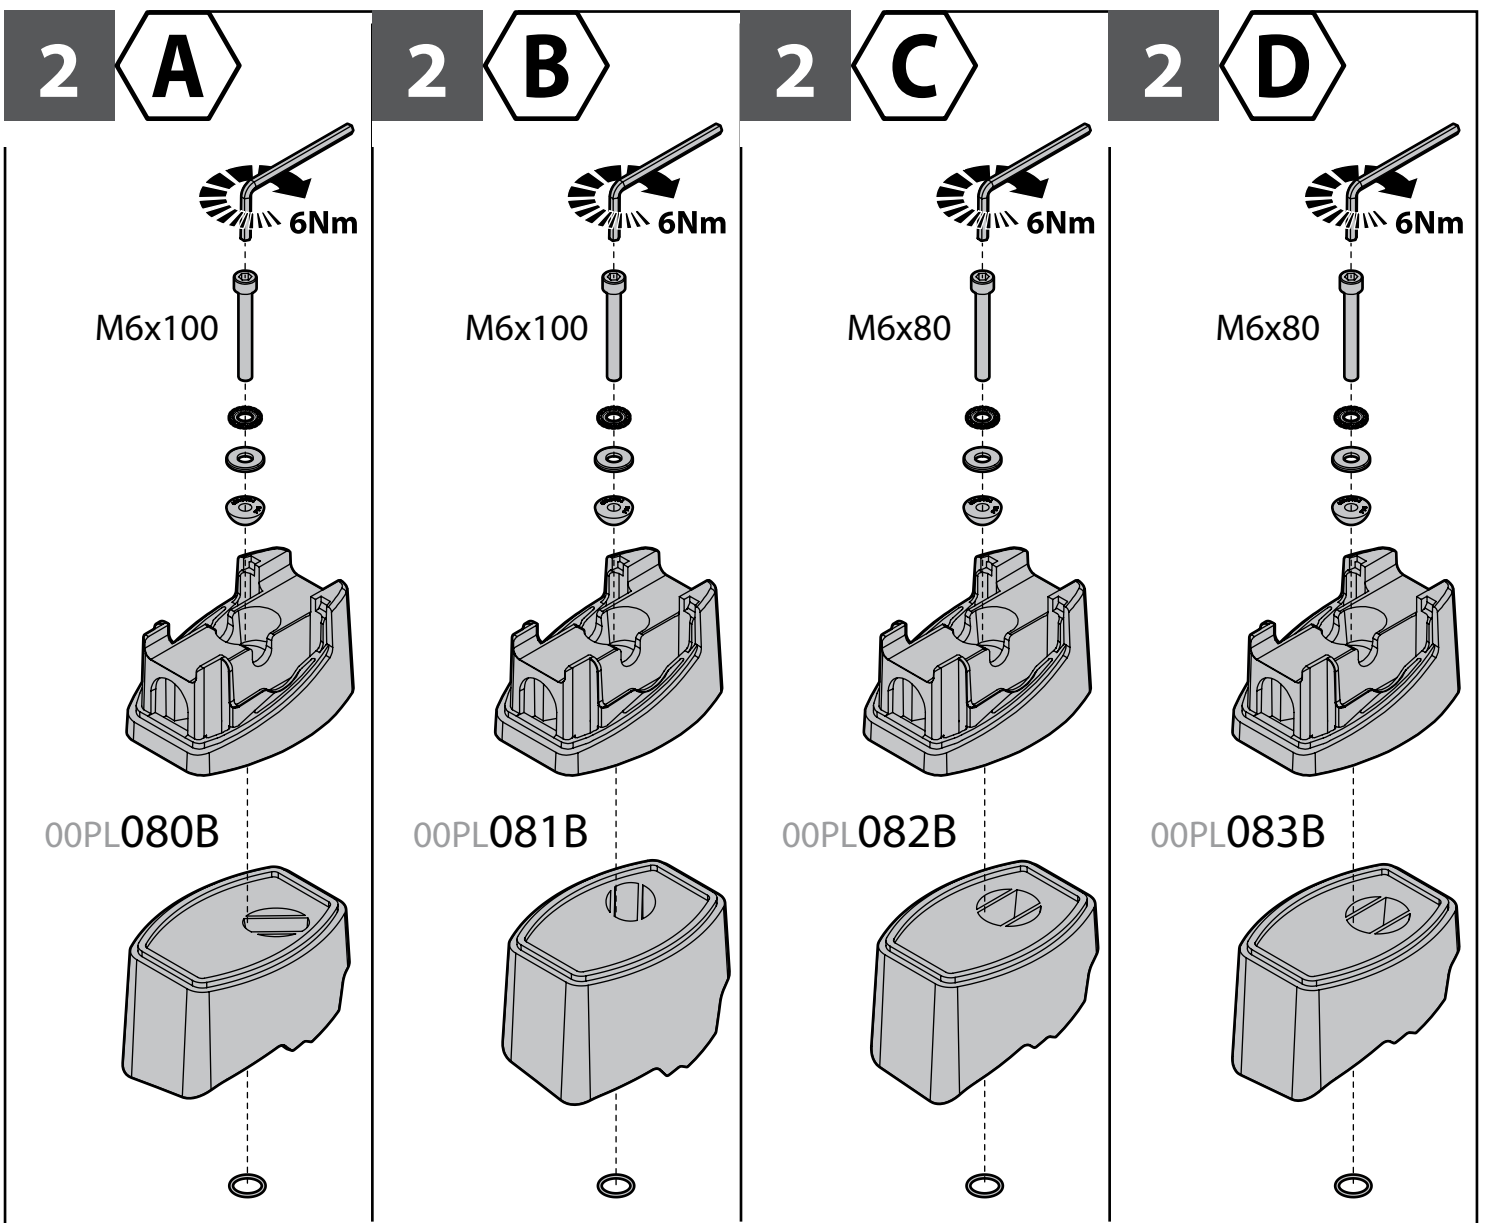

(I) ISTRUZIONI DI MONTAGGIO
(GB) FITTING INSTRUCTIONS
(D) MONTAGEANLEITUNG
(F) INSTRUCTIONS DE MONTAGE
(E) INSTRUCCIONES DE MONTAJE
(P) INSTRUÇÕES DE MONTAGEM
(NL) MONTAGE-INSTRUCTIES
(S) MONTERINGSANVISNING

(FIN) ASENNUSOHJE
(EST) PAIGALDUSJUHEND
(LAT) STIPRINĀŠANAS INSTRUKCIJA
(LT) PRITVIRTINIMO INSTRUKCIJOS
(PL) INSTRUKCJA MONTAŻU
(RUS) Инструкции по установке
(CZ) NÁVOD NA MONTÁŽ
(SK) NÁVOD NA MONTÁŽ

(SLO) NAVODILA ZA PRITRJEVANJE
(HR) UPUTA ZA SASTAVLJANJE
(H) A FELSZERELÉS MÓDJA
(GR) Οδηγίες συναρμολόγησης
(TR) MONTAJ TALIMATLARL
(BG) ИНСТРУКЦИИ ЗА МОНТАЖ
(SRB) UPUTSTVA ZA MONTAŽU