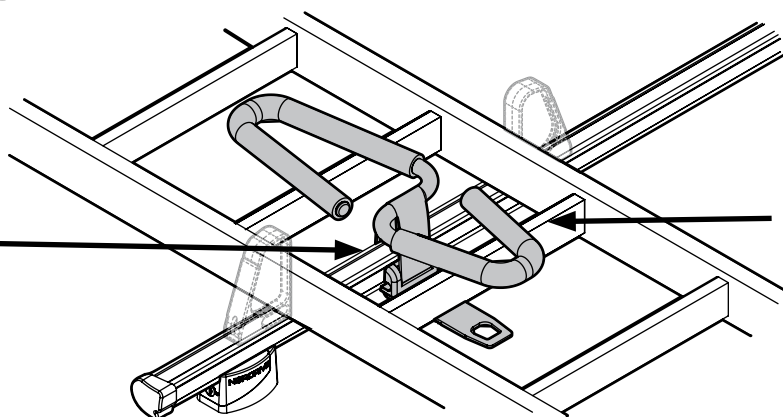

LADDER STEP ADAPTER

N11067 U-6