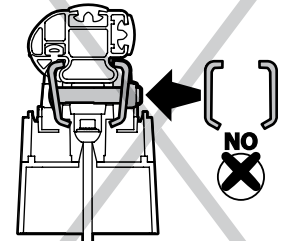

ATTENZIONE WARNING

A Kargo

ACCIAIO
Steel

MONTAGGIO DIRETTO
SUI KIT PIEDI SPECIFICI
DIRECTLY ON FOOT KITS
BEFESTIGUNGSFÜSSE

A

B Kargo-Plus

ALLUMINIO
Aluminium

MONTAGGIO DIRETTO
SUI KIT PIEDI SPECIFICI
DIRECTLY ON FOOT KITS
BEFESTIGUNGSFÜSSE

B