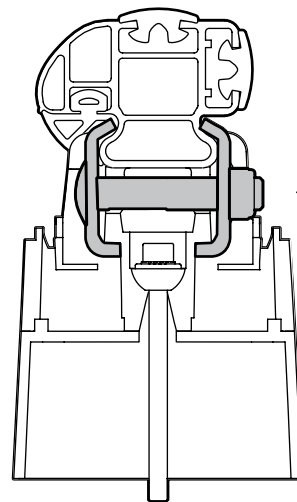

ATTENZIONE WARNING

A Kargo

ACCIAIO
Steel

MONTAGGIO DIRETTO
SUI KIT PIEDI SPECIFICI
DIRECTLY ON FOOT KITS
BEFESTIGUNGSFÜSSE

A

B Kargo-Plus

ALLUMINIO
Aluminium

MONTAGGIO DIRETTO
SUI KIT PIEDI SPECIFICI
DIRECTLY ON FOOT KITS
BEFESTIGUNGSFÜSSE

B