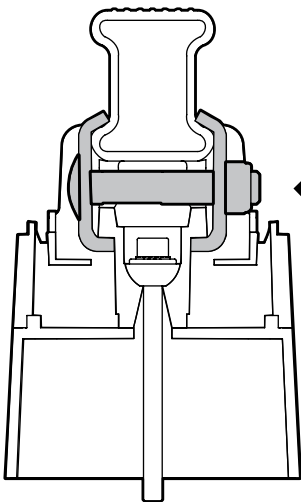

ATTENZIONE WARNING

A Kargo

ACCIAIO
Steel

MONTAGGIO DIRETTO
SUI KIT PIEDI SPECIFICI
DIRECTLY ON FOOT KITS
BEFESTIGUNGSFÜSSE

A

B Kargo-Plus

ALLUMINIO
Aluminium

MONTAGGIO DIRETTO
SUI KIT PIEDI SPECIFICI
DIRECTLY ON FOOT KITS
BEFESTIGUNGSFÜSSE

B