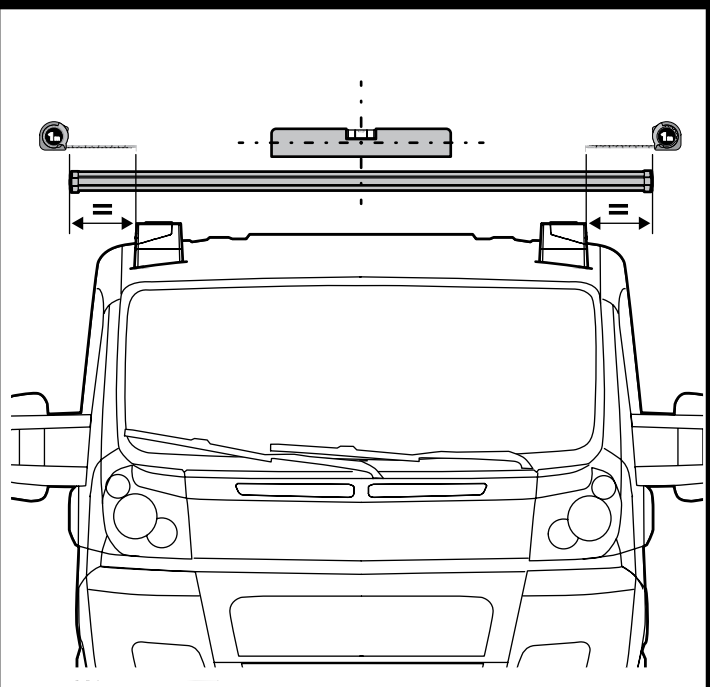

5

A

Kargo

ACCIAIO
Steel