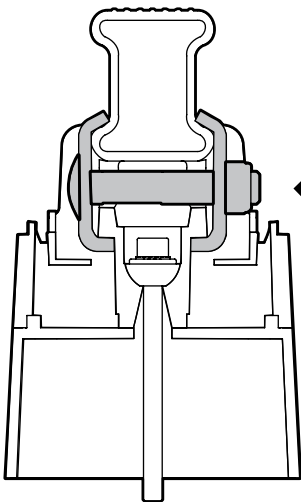

MONTAGGIO DIRETTO
SUI KIT PIEDI SPECIFICI
DIRECTLY ON FOOT KITS
BEFESTIGUNGSFÜSSE

B Kargo-Plus

ALLUMINIO
Aluminium

MONTAGGIO DIRETTO
SUI KIT PIEDI SPECIFICI
DIRECTLY ON FOOT KITS
BEFESTIGUNGSFÜSSE

A

B

5

A