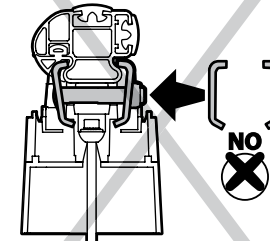

MONTAGGIO DIRETTO
SUI KIT PIEDI SPECIFICI
DIRECTLY ON FOOT KITS
BEFESTIGUNGSFÜSSE

B Kargo-Plus

ALLUMINIO
Aluminium

MONTAGGIO DIRETTO
SUI KIT PIEDI SPECIFICI
DIRECTLY ON FOOT KITS
BEFESTIGUNGSFÜSSE

A

B

5

A