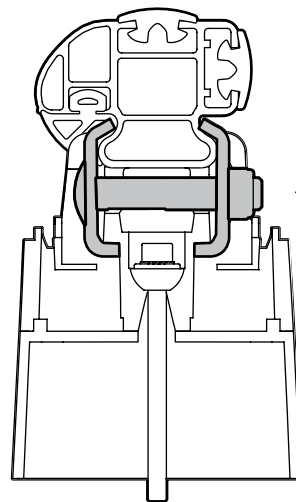

MONTAGGIO DIRETTO
SUI KIT PIEDI SPECIFICI
DIRECTLY ON FOOT KITS
BEFESTIGUNGSFÜSSE

B Kargo-Plus

ALLUMINIO
Aluminium

MONTAGGIO DIRETTO
SUI KIT PIEDI SPECIFICI
DIRECTLY ON FOOT KITS
BEFESTIGUNGSFÜSSE

A

B

5

A