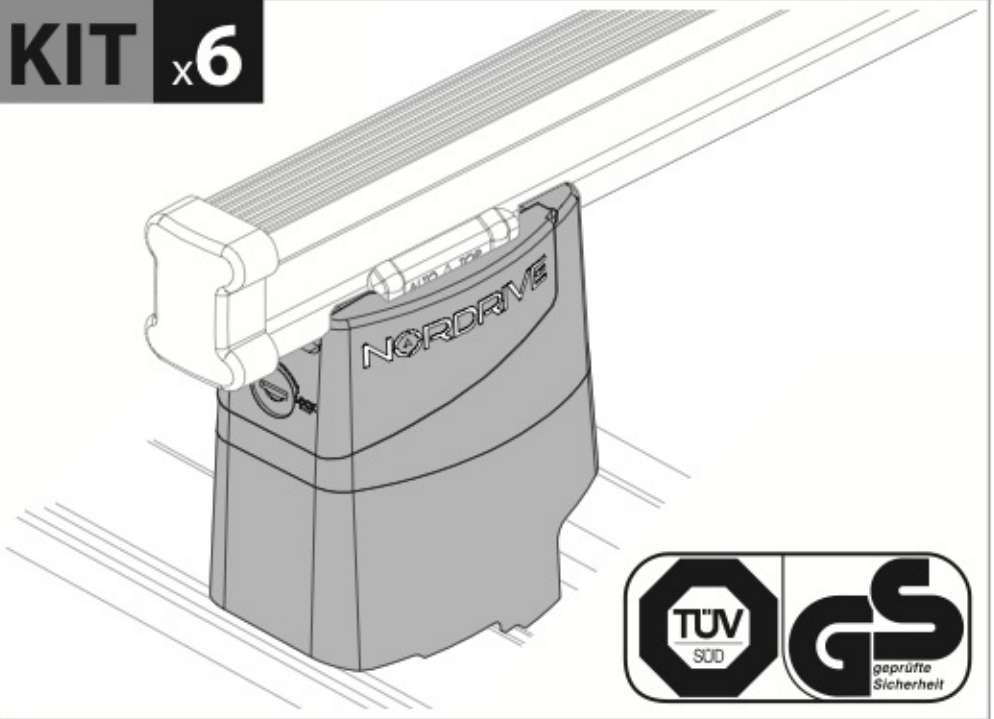

- (I) ISTRUZIONI DI MONTAGGIO
- (GB) FITTING INSTRUCTIONS
- (D) MONTAGEANLEITUNG
- (F) INSTRUCTIONS DE MONTAGE
- (E) INSTRUCCIONES DE MONTAJE
- (P) INSTRUÇÕES DE MONTAGEM
- (NL) MONTAGE-INSTRUCTIES
- (S) MONTERINGSANVISNING
- (FIN) ASENNUSOHJE
- (EST) PAIGALDUSJUHEND
- (LAT) STIPRINĀŠANAS INSTRUKCIJA
- (LT) PRITVIRTINIMO INSTRUKCIJOS
- (PL) INSTRUKCJA MONTAŻU
- (RUS) Инструкции по установке
- (CZ) NÁVOD NA MONTÁŽ
- (SK) NÁVOD NA MONTÁŽ
- (SLO) NAVODILA ZA PRITRJEVANJE
- (HR) UPUTA ZA SASTAVLJANJE
- (H) A FELSZERELÉS MÓDJA
- (GR) Οδηγία συναρμολόγησης
- (TR) MONTAJ TALIMATLARI
- (BG) ИНСТРУКЦИИ ЗА МОНТАЖ
- (SRB) UPUTSTVA ZA MONTAŽU

KIT x6

(I) PER

(GB) FOR

(F) POUR

(D) FÜR