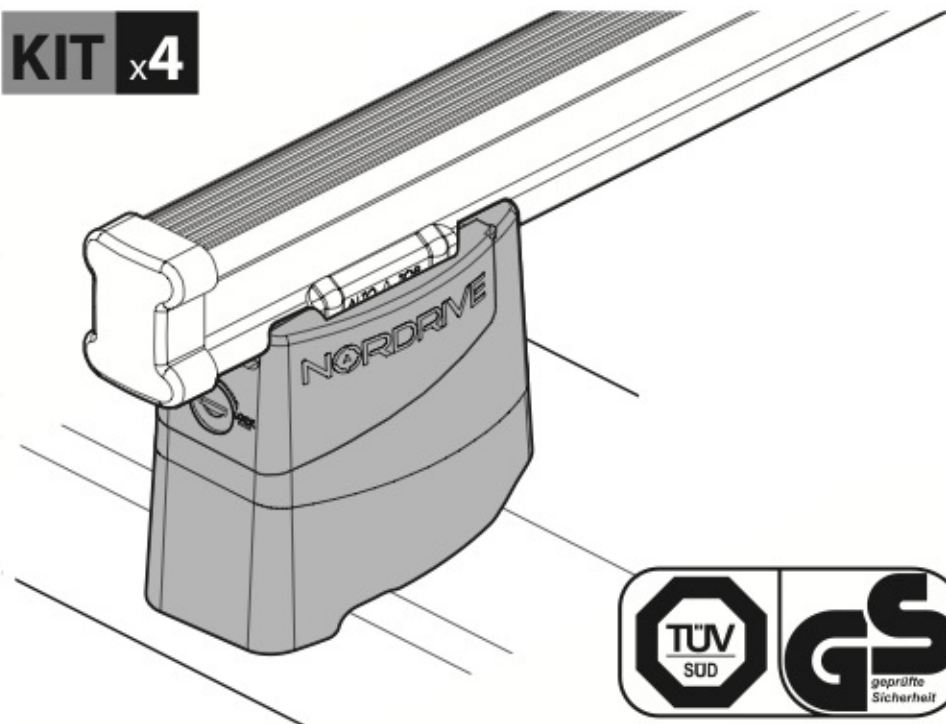

Art. **N30342**

DACIA DOKKER

(no railing)

DACIA DOKKER VAN

(no railing)

KIT x4

- ① ADATTO PER
- Ⓒ SUITABLE FOR
- Ⓕ INDIQUÉ POUR
- Ⓓ GEEIGNET FÜR
- Ⓔ ADECUADA PARA

NORDRIVE KARGO SERIES