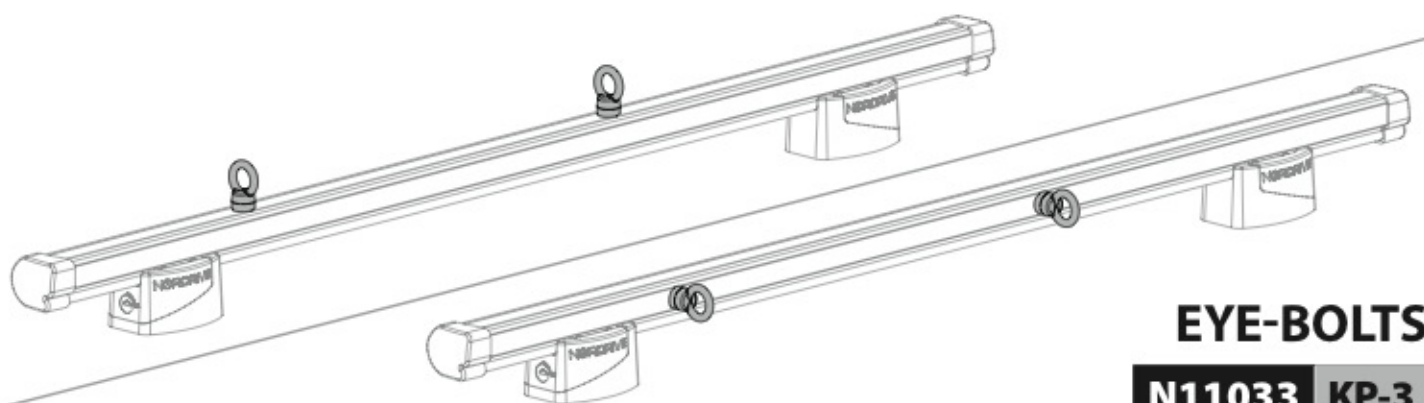

EYE-BOLTS

N11033 KP-3