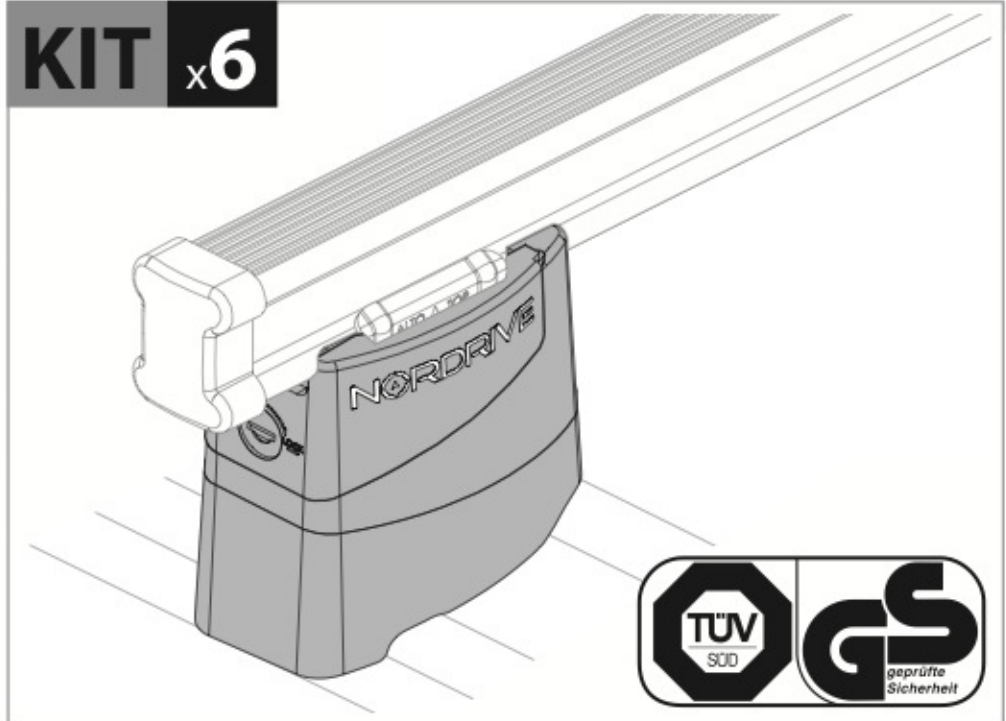

Art. **N30343**

KIT x6

DACIA DOKKER VAN

(no railing)

2012 →

(I) PER (GB) FOR (F) POUR (D) FÜR