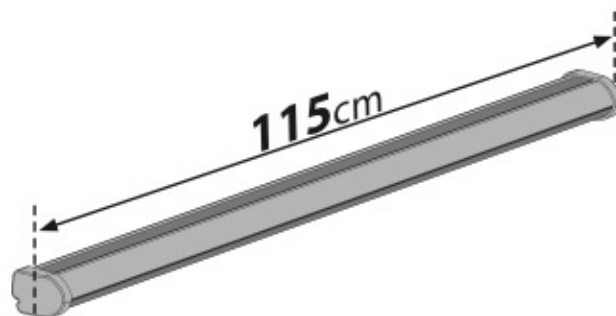

## Kargo series

Acciaio / Steel

Art. **N10000** x3

- (I) ISTRUZIONI DI MONTAGGIO
- (GB) FITTING INSTRUCTIONS
- (D) MONTAGEANLEITUNG
- (F) INSTRUCTIONS DE MONTAGE
- (E) INSTRUCCIONES DE MONTAJE
- (P) INSTRUÇÕES DE MONTAGEM
- (NL) MONTAGE-INSTRUCTIES
- (S) MONTERINGSANVISNING
- (FIN) ASENNUSOHJE
- (EST) PAIGALDUSJUHEND
- (LAT) STIPRINĀŠANAS INSTRUKCIJA
- (LT) PRITVIRTINIMO INSTRUKCIJOS
- (PL) INSTRUKCJA MONTAŻU
- (RUS) Инструкции по установке
- (CZ) NÁVOD NA MONTÁŽ
- (SK) NÁVOD NA MONTÁŽ
- (SLO) NAVODILA ZA PRITRJEVANJE
- (HR) UPUTA ZA SASTAVLJANJE
- (H) A FELSZERELÉS MÓDJA
- (GR) Οδηγία συναρμολόγησης
- (TR) MONTAJ TALIMATLARI
- (BG) ИНСТРУКЦИИ ЗА МОНТАЖ
- (SRB) UPUTSTVA ZA MONTAŽU