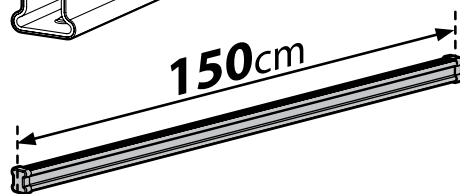

- (I) ADATTO PER
- (GB) SUITABLE FOR
- (F) INDIQUÉ POUR
- (D) GEEIGNET FÜR
- (E) ADECUADA PARA

NORDRIVE KARGO SERIES

Kargo
ACCIAIO
Steel

- (I) BARRE KARGO
- (GB) KARGO BARS
- (F) BARRES KARGO
- (D) DACH-LASTENTRÄGER KARGO
- (E) BARRES KARGO

150cm

Art. N10010 x2

Kargo-Plus
ALLUMINIO
Aluminium

- (I) BARRE KARGO-PLUS
- (GB) KARGO-PLUS BARS
- (F) BARRES KARGO-PLUS
- (D) DACH-LASTENTRÄGER KARGO-PLUS
- (E) BARRES KARGO-PLUS

150cm