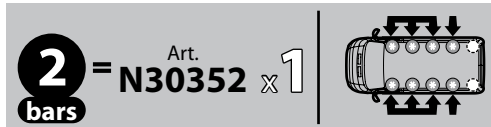

- ⓘ ISTRUZIONI DI MONTAGGIO
- Ⓖᐁ FITTING INSTRUCTIONS
- Ⓓ MONTAGEANLEITUNG
- Ⓕ INSTRUCTIONS DE MONTAGE
- Ⓔ ISTRUCCIONES DE MONTAJE
- ⒫ INSTRUÇÕES DE MONTAGEM
- Ⓖᐁ MONTAGE-INSTRUCTIES
- Ⓕ MONTERINGSANVISNING

- Ⓕ ASENNUSOHJE
- Ⓔᐁ PAIGALDUSJUHEND
- Ⓕᐁ STIPRINĀŠANAS INSTRUKCIJA
- Ⓕᐁ PRITVIRTINIMO INSTRUKCIJOS
- Ⓕᐁ INSTRUKCJA MONTAŻU
- Ⓕᐁ Инструкции по установке
- Ⓕᐁ NÁVOD NA MONTÁŽ
- Ⓕᐁ NÁVOD NA MONTÁŽ

- Ⓕᐁ NAVODILA ZA PRITRJEVANJE
- Ⓕᐁ UPUTA ZA SASTAVLJANJE
- Ⓕᐁ A FELSZERELÉS MÓDJA
- Ⓕᐁ Οδηγίε συναρμολόγηση
- Ⓕᐁ MONTAJ TALIMATLARI
- Ⓕᐁ ИHCTPYKЦИИ ЗА MONTAЖ
- Ⓕᐁ UPUTSTVA ZA MONTAЖU

1