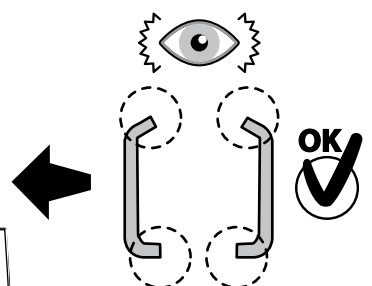

### Kargo-Plus

ALLUMINIO  
Aluminium

MONTAGGIO DIRETTO  
SUI KIT PIEDI SPECIFICI  
DIRECTLY ON FOOT KITS  
BEFESTIGUNGSFÜSSE

OK ✓

OK ✓

5

A