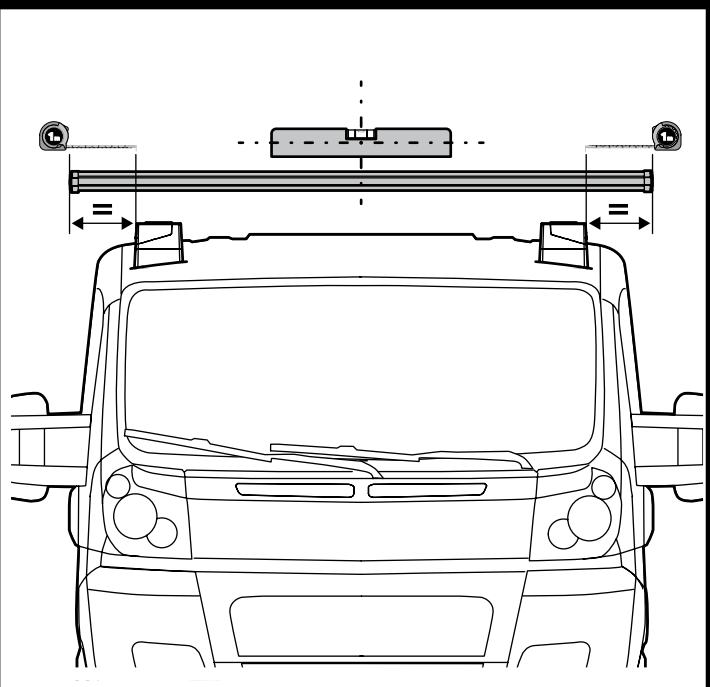

5

A

Kargo

ACCIAIO
Steel