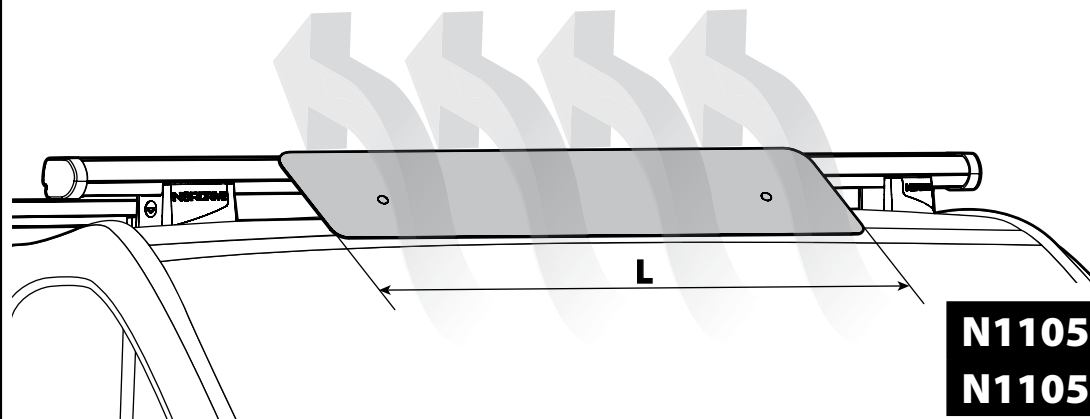

SPOILER

N11057 KP-9 L = 95 cm

N11058 KP-11 L = 110 cm