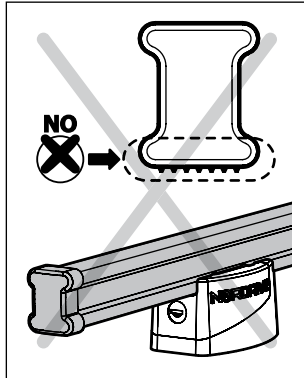

### Kargo-Plus

ALLUMINIO  
Aluminium

MONTAGGIO DIRETTO  
SUI KIT PIEDI SPECIFICI  
DIRECTLY ON FOOT KITS  
BEFESTIGUNGSFÜSSE

OK ✓

OK ✓

5

A