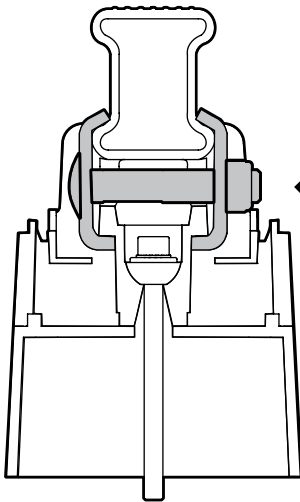

### Kargo-Plus

ALLUMINIO  
Aluminium

MONTAGGIO DIRETTO  
SUI KIT PIEDI SPECIFICI  
DIRECTLY ON FOOT KITS  
BEFESTIGUNGSFÜSSE

OK ✓

OK ✓

5

A