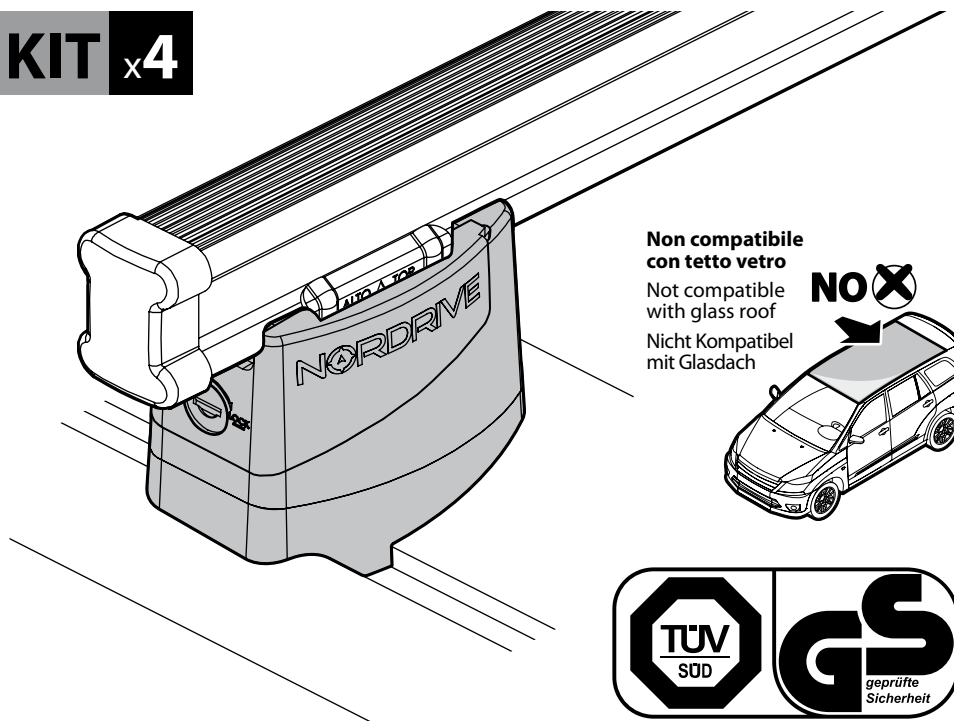

Art. N30352

CITROËN JUMPY, PEUGEOT EXPERT,
TOYOTA PROACE

04/16➔

TOYOTA PROACE VERSO

05/16➔

CITROËN SPACE TOURER,
PEUGEOT TRAVELLER

06/16➔

OPEL VIVARO, OPEL ZAFIRA LIFE

03/19➔

☒ L0 H1

☒ L1 H1

☐ L2 H1

2 = Art. N30352 x **1**
bars

4 = Art. N30352 x **2**
bars

5 = Art. N30352 x **1** +
Art. N30353 x **1**
bars

- (I) ISTRUZIONI DI MONTAGGIO
- (GB) FITTING INSTRUCTIONS
- (D) MONTAGEANLEITUNG
- (F) INSTRUCTIONS DE MONTAGE
- (E) INSTRUCCIONES DE MONTAJE
- (P) INSTRUÇÕES DE MONTAGEM
- (NL) MONTAGE-INSTRUCTIES
- (S) MONTERINGSANVISNING
- (FIN) ASENNUSOHJE
- (EST) PAIGALDUSJUHEND
- (AT) STIPRINÁŠANAS INSTRUKCIJA
- (LT) PRITVIRTINIMO INSTRUKCIJOS
- (PL) INSTRUKCJA MONTAŻU
- (RUS) Инструкции по установке
- (CZ) NÁVOD NA MONTÁŽ
- (SK) NÁVOD NA MONTÁŽ
- (SLO) NAVODILA ZA PRITRJEVANJE
- (HR) UPUTA ZA SASTAVLJANJE
- (H) A FELSZERELÉS MÓDJA
- (GR) Οδηγίες συναρμολόγησης
- (TR) MONTAJ TALIMATLARL
- (BG) ИНСТРУКЦИИ ЗА МОНТАЖ
- (SRB) UPUTSTVA ZA MONTAŽU

KIT x4

Non compatibile
con tetto vetro
Not compatible
with glass roof
Nicht Kompatibel
mit Glasdach

NO