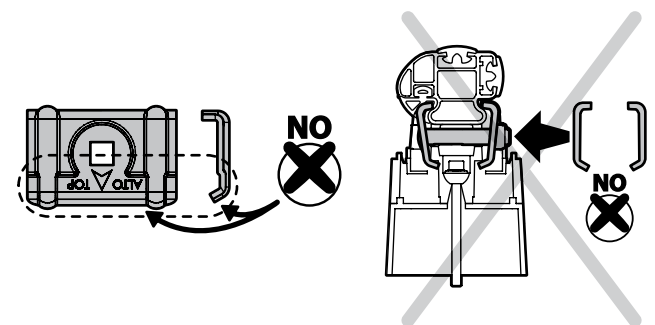

### Kargo-Plus

ALLUMINIO  
Aluminium

MONTAGGIO DIRETTO  
SUI KIT PIEDI SPECIFICI  
DIRECTLY ON FOOT KITS  
BEFESTIGUNGSFÜSSE

OK ✓

OK ✓

5

A