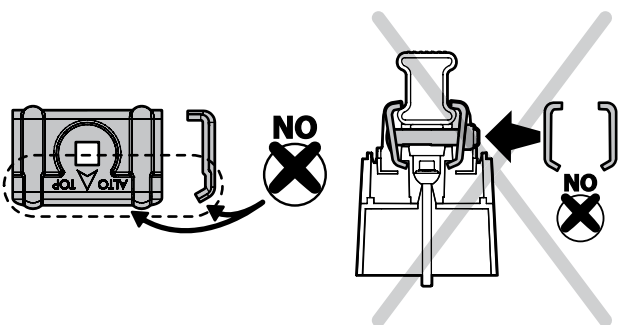

### Kargo-Plus

ALLUMINIO  
Aluminium

MONTAGGIO DIRETTO  
SUI KIT PIEDI SPECIFICI  
DIRECTLY ON FOOT KITS  
BEFESTIGUNGSFÜSSE

OK ✓

OK ✓

5

A