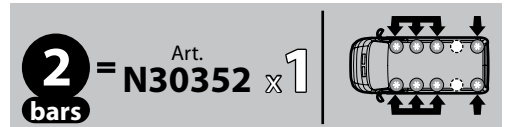

- ⓘ ISTRUZIONI DI MONTAGGIO
- Ⓖᐁ FITTING INSTRUCTIONS
- Ⓓ MONTAGEANLEITUNG
- Ⓕ INSTRUCTIONS DE MONTAGE
- Ⓔ ISTRUCCIONES DE MONTAJE
- ⒫ INSTRUÇÕES DE MONTAGEM
- Ⓖᐁ MONTAGE-INSTRUCTIES
- Ⓕ MONTERINGSANVISNING

- Ⓕ ASENNUSOHJE
- Ⓔᐁ PAIGALDUSJUHEND
- Ⓕᐁ STIPRINĀŠANAS INSTRUKCIJA
- Ⓕᐁ PRITVIRTINIMO INSTRUKCIJOS
- Ⓕᐁ INSTRUKCJA MONTAŻU
- Ⓕᐁ Инструкции по установке
- Ⓕᐁ NÁVOD NA MONTÁŽ
- Ⓕᐁ NÁVOD NA MONTÁŽ

- Ⓕᐁ NAVODILA ZA PRITRJEVANJE
- Ⓕᐁ UPUTA ZA SASTAVLJANJE
- Ⓕᐁ A FELSZERELÉS MÓDJA
- Ⓕᐁ Οδηγίε συναρμολόγηση
- Ⓕᐁ MONTAJ TALIMATLARI
- Ⓕᐁ ИHCTPYKЦИИ ЗА MONTAЖ
- Ⓕᐁ UPUTSTVA ZA MONTAЖU

1