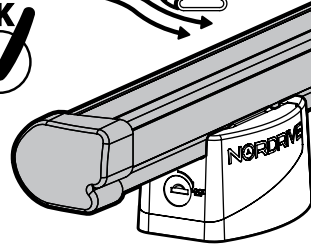

### Kargo-Plus

ALLUMINIO  
Aluminium

MONTAGGIO DIRETTO  
SUI KIT PIEDI SPECIFICI  
DIRECTLY ON FOOT KITS  
BEFESTIGUNGSFÜSSE

OK ✓

OK ✓

5

A