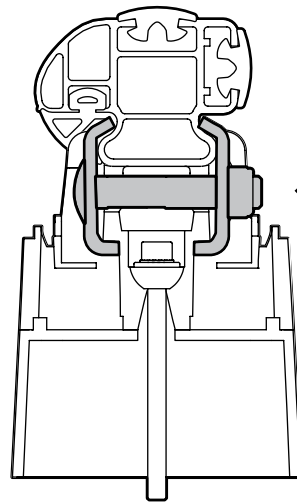

### Kargo-Plus

ALLUMINIO  
Aluminium

MONTAGGIO DIRETTO  
SUI KIT PIEDI SPECIFICI  
DIRECTLY ON FOOT KITS  
BEFESTIGUNGSFÜSSE

OK ✓

OK ✓

5

A