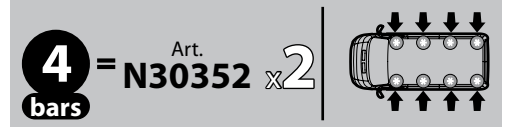

- ⓘ ISTRUZIONI DI MONTAGGIO
- Ⓖᐁ FITTING INSTRUCTIONS
- Ⓓ MONTAGEANLEITUNG
- Ⓕ INSTRUCTIONS DE MONTAGE
- Ⓔ ISTRUCCIONES DE MONTAJE
- ⒫ INSTRUÇÕES DE MONTAGEM
- Ⓖᐁ MONTAGE-INSTRUCTIES
- Ⓕ MONTERINGSANVISNING

- Ⓕ ASENNUSOHJE
- Ⓔᐁ PAIGALDUSJUHEND
- Ⓕᐁ STIPRINĀŠANAS INSTRUKCIJA
- Ⓕᐁ PRITVIRTINIMO INSTRUKCIJOS
- Ⓕᐁ INSTRUKCJA MONTAŻU
- Ⓕᐁ Инструкции по установке
- Ⓕᐁ NÁVOD NA MONTÁŽ
- Ⓕᐁ NÁVOD NA MONTÁŽ

- Ⓕᐁ NAVODILA ZA PRITRJEVANJE
- Ⓕᐁ UPUTA ZA SASTAVLJANJE
- Ⓕᐁ A FELSZERELÉS MÓDJA
- Ⓕᐁ Οδηγίε συναρμολόγηση
- Ⓕᐁ MONTAJ TALIMATLARI
- Ⓕᐁ ИHCTPYKЦИИ ЗА MONTAЖ
- Ⓕᐁ UPUTSTVA ZA MONTAЖU

1